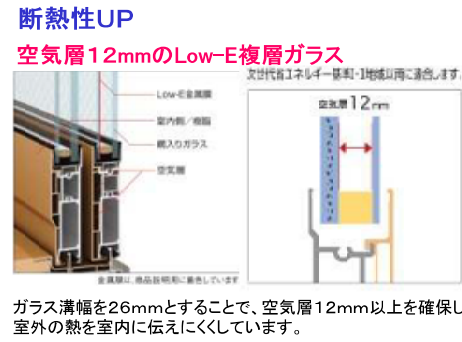

国土交通大臣認定 防火設備
防火サッシF型
 アルミ樹脂複合タイプ／LOW-Eガラス仕様

カラーバリエーション

外観色	サンシルバー	シャンパングレイ	ブラック	ホットブラウン	ホワイト
内観色	クリアライト	ナチュラル	ミディアム	ダーク	マットホワイト

引違い窓

シャッター付引違い窓
 【掃出窓】
 手動タイプ

1F :16020 (W1600 H2000)
 2,3F:16018 (W1600 H1800)
 計3ヶ所