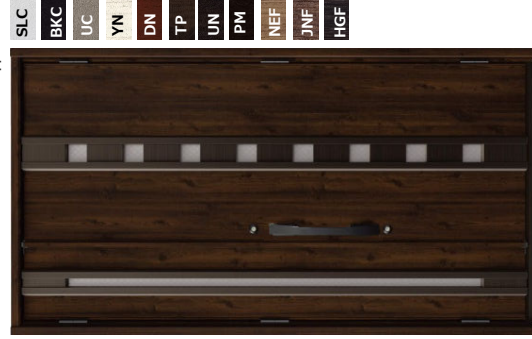

e-イントリー

ACタイプ 【電気式】

イントリーキー ×3個

イントリーキー ×2本

タッチ操作 室外からも室内からもワンタッチで施錠

イントリーキーをバックヤポケットに入れておけば、ボタンを押すだけで施錠できます。また、近づくだけで解錠する「ノータッチモード」への切替も可能です。

◆施錠は、光と音でお知らせ！  
LEDの光とメロディー音でお知らせします。

リモコン操作 イントリーキーで室内外から施錠

- 送信距離 約3m以内
- 送信角度 360°
- 生活防水機能付
- メカニカルキー内蔵可能

防犯配慮

【サムターン回し対策】  
着脱式サムターン

【メカニカルキー紛失の場合】  
再登録可能

紛失したイントリーキーのデータは抹消されるため、悪用される心配がありません。

【誤操作対策】リロック機能

施錠後、イントリーキーの誤操作で解錠してしまった場合、20秒間ドアの閉りがされないで自動的に再施錠します。  
※イントリーキーの誤操作は機能で自動解除ではありません。

Handle

アーチタイプ [1型]

Design

B11

- SLC
- BKC
- UC
- YN
- DN
- TP
- UN
- PM
- NEF
- JNF
- HGF

D11

- SLC
- BKC
- UC
- YN
- DN
- TP
- UN
- PM
- NEF
- JNF
- HGF

D13