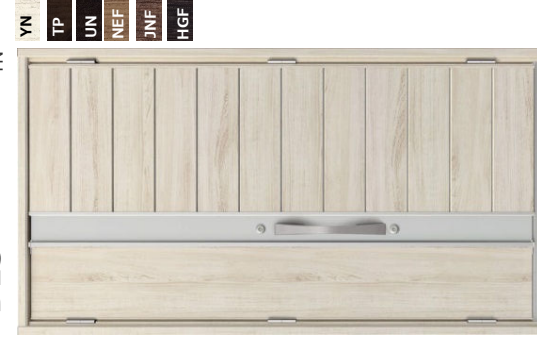

Handle

アーチタイプ [1型]

Design

B11

- SLC
- BKC
- UC
- YN
- DN
- TP
- UN
- PM
- NEF
- JNF
- HGF

D11

- SLC
- BKC
- UC
- YN
- DN
- TP
- UN
- PM
- NEF
- JNF
- HGF

D13

- SLC
- UN
- HGF

D14

- SLC
- UC
- UN
- NEF
- JNF
- HGF

D15

- YN
- TP
- UN
- NEF
- JNF
- HGF

D16

- YN
- XG
- WP
- DN
- TP
- NEF
- JNF

Color

※イメージ画像