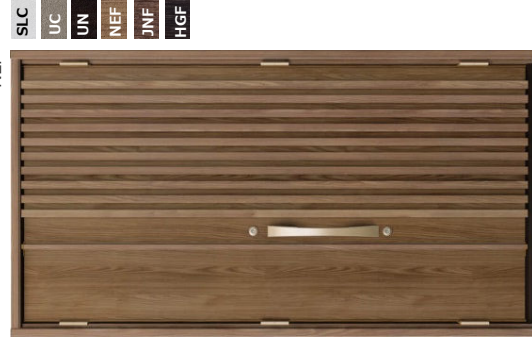

Handle

アーチタイプ [1型]

Design

B11

- SLC
- BKC
- UC
- YN
- DN
- TP
- UN
- PM
- NEF
- JNF
- HGF

D11

- SLC
- BKC
- UC
- YN
- DN
- TP
- UN
- PM
- NEF
- JNF
- HGF

D13

- SLC
- UN
- HGF

D14

- SLC
- UC
- UN
- NEF
- JNF
- HGF

D15

- YN
- TP
- UN
- NEF
- JNF
- HGF

D16

- YN
- XG
- WP
- DN
- TP
- NEF
- JNF

Color