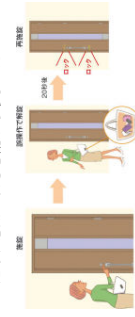

- 送信距離 約3m以内
- 送信角度 360°
- 生活防水機能付
- メカニカルキー内蔵可能

防犯配慮

【サムターン回し対策】  
着脱式サムターン

【メカニカルキー紛失の場合】  
再登録可能

紛失したイントリーキーのデータは抹消されるため、悪用される心配がありません。

【誤操作対策】リロック機能

施錠後、イントリーキーの誤操作で解錠してしまった場合、20秒間ドアの閉りがされないで自動的に再施錠します。  
※イントリーキーの誤操作は機能で自動解除ではありません。

Handle

アーチタイプ [1型]

Design

B11

- SLC
- BKC
- UC
- YN
- DN
- TP
- UN
- PM
- NEF
- JNF
- HGF

D11

- SLC
- BKC
- UC
- YN
- DN
- TP
- UN
- PM
- NEF
- JNF
- HGF

D13