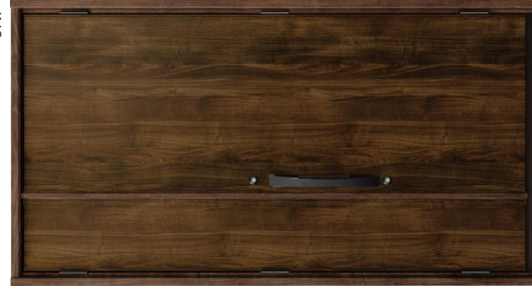

Handle

アーチタイプ [1型]

Design

B11

- SLC
- BKC
- UC
- YN
- DN
- TP
- UN
- PM
- NEF
- JNF
- HGF

D11

- SLC
- BKC
- UC
- YN
- DN
- TP
- UN
- PM
- NEF
- JNF
- HGF

D13

- SLC
- UN
- HGF

D14

- SLC
- UC
- UN
- NEF
- JNF
- HGF

D15

- YN
- TP
- UN
- NEF
- JNF
- HGF

D16

- YN
- XG
- WP
- DN
- TP
- NEF
- JNF

Color