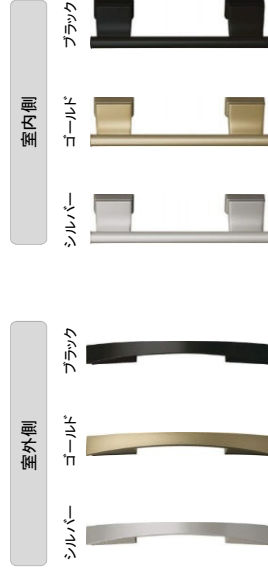

e-イントリー

ACタイプ 【電気式】

イントリーキー ×3個

イントリーキー ×2本

タッチ操作 室外からも室内からもワンタッチで施錠

イントリーキーをバックヤポケットに入れておけば、ボタンを押すだけで施錠できます。また、近づくだけで解錠する「ノータッチモード」への切替も可能です。

◆施錠は、光と音でお知らせ！  
LEDの光とメロディー音でお知らせします。

リモコン操作 イントリーキーで室内外から施錠

- 送信距離 約3m以内
- 送信角度 360°
- 生活防水機能付
- メカニカルキー内蔵可能

防犯配慮

【サムターン回し対策】  
着脱式サムターン

【メカニカルキー紛失の場合】  
再登録可能

紛失したイントリーキーのデータは抹消されるため、悪用される心配がありません。

【誤操作対策】リロック機能

施錠後、イントリーキーの誤操作で解錠してしまった場合、20秒間ドアの閉りがされないで自動的に再施錠します。  
※イントリーキーの誤操作は機能で自動解除ではありません。

Handle

アーチタイプ [1型]

Design

B11

- SLC
- BKC
- UC
- YN
- DN
- TP
- UN
- PM
- NEF
- JNF
- HGF

D11

- SLC
- BKC
- UC
- YN
- DN
- TP
- UN
- PM
- NEF
- JNF
- HGF

D13