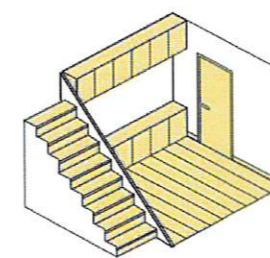

■ 床材と建具・収納のおすすめコーディネート ■

同色コーディネート