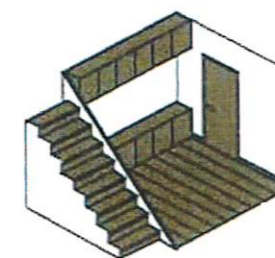

■ 床材と建具・収納のおすすめコーディネート ■

同色コーディネート