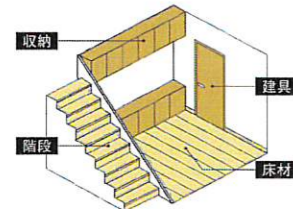

床・階段プラン

TP201507013708

お願い
できるかぎりイメージに添ったプランに仕上げますが、写真の関係上、実際のものとは多少異なる
場合がございます。実際の商品色はカラーサンプルもしくはお近くのショールームにてご確認ください。

床材 ハーモニアススーパーライト12 + 階段ユニット ベーシックタイプ

床材 ハーモニアススーパーライト12

ハーモニアススーパーライト12

クリエペール

「木」本来の自然な風合いと色柄を再現し、環境配慮型合板基材を採用した床材です。

快適に暮らすための安心性能を備えた、ハーモニアスシリーズのスタンダードタイプの床材です。

(注)床暖使用時は、TY-01 となります。色味は同じです。

■ 家一棟をつなぐクリエカラー ■

LIXILのクリエカラーは、色調(色味・明るさ・鮮やかさ)を整えているため、どの色と、どの色を組み合わせでも全てがおすすめコーディネート！

建具・収納	床・階段	クリエホワイト	クリエペール	クリエラスク	クリエモカ	クリエダーク
クリエホワイト		■	■	■	■	■
クリエペール		■	■	■	■	■
クリエラスク		■	■	■	■	■
クリエモカ		■	■	■	■	■
クリエダーク		■	■	■	■	■