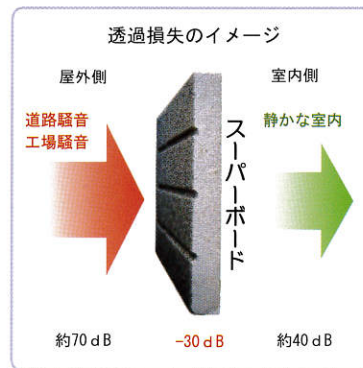

スーパーボード

「人」、「街」「地球環境」にやさしい住まいづくり健やかな暮らしをしっかりと包むスーパーボードは、頼もしい厚みの37mm。火に燃えず、無害で安心の頼れる木造住宅専用外壁材です。

〈SIPOREX〉とは

シポレックス〈SIPOREX〉とは”気泡の入った素晴らしい珪石”の意味です。自然の無機質材料で製造されており、アスベストやホルムアルデヒドを含みません。シポレックスはJIS認証製品であり、日本国内で生産されています。

※スーパーボードはシポレックスの住宅用建材の名称です。

耐火性

スーパーボードは火事から住まいを守る法定防火材(防火構造・準耐火構造)です。主成分は、生石灰・けい石・セメントなどの無機質な原料で構成しているため、パネル自体が燃えません。また、万一の火災時にもパネルから煙や有毒ガスが発生せず、尊命や貴重な財産を守ります。

火災に強い!

低吸水性

スーパーボードは全品ドライ仕様です。ドライ仕様とはALCに撥水材を混入することで、表面・内部に低吸水性を付加し、施工中に降雨があっても、パネル内の水分量が増加を防ぎます。

撥水試験状況 (社内試験)

水が水滴状になり、パネルに染み込みにくい。水がパネルの中に染み込みやすい。

遮音性

スーパーボードは木材に比べて音を伝えにくい性能を持っています。パネル単体で約32dB(500Hz)の遮音性能を有していますので、外部の騒音を低減させる効果があります。

仕様

スーパーボードの標準仕様は、下記の通りです。

厚さ	幅	長さ	パネル形状
37mm	606mm	1820・2000mm	フラットパネル・アートパネル