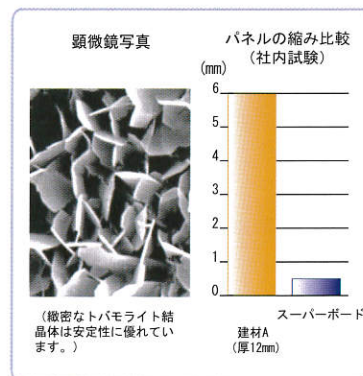

※スーパーボードはシポレックスの住宅用建材の名称です。

耐火性

スーパーボードは火事から住まいを守る法定防火材(防火構造・準耐火構造)です。主成分は、生石灰・けい石・セメントなどの無機質な原料で構成しているため、パネル自体が燃えません。また、万一の火災時にもパネルから煙や有毒ガスが発生せず、尊命や貴重な財産を守ります。

火災に強い!

低吸水性

スーパーボードは全品ドライ仕様です。ドライ仕様とはALCに撥水材を混入することで、表面・内部に低吸水性を付加し、施工中に降雨があっても、パネル内の水分量が増加を防ぎます。

撥水試験状況 (社内試験)

水が水滴状になり、パネルに染み込みにくい。水がパネルの中に染み込みやすい。

遮音性

スーパーボードは木材に比べて音を伝えにくい性能を持っています。パネル単体で約32dB(500Hz)の遮音性能を有していますので、外部の騒音を低減させる効果があります。

仕様

スーパーボードの標準仕様は、下記の通りです。

厚さ	幅	長さ	パネル形状
37mm	606mm	1820・2000mm	フラットパネル・アートパネル

※他にコーナーパネルがございます。詳細はカタログ及びHPをご覧ください。

耐久性

スーパーボードはそり、たわみの少ない建材です。理由は高温高圧蒸気養生により緻密なトバモライト結晶が生成され、安定した構造を持っている為です。

製品保証

安心の全製品10年保証。

スーパーボードは、下記の製品保証が可能です。詳細につきましては工務店様にお問い合わせ下さい。

(1) 製品保証・材工保証プラン (以下の内、いずれかを選択)