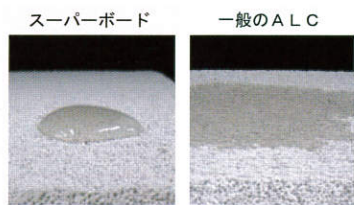

スーパーボード

「人」、「街」「地球環境」にやさしい住まいづくり健やかな暮らしをしっかりと包むスーパーボードは、頼もしい厚みの37mm。火に燃えず、無害で安心の頼れる木造住宅専用外壁材です。

〈SIPOREX〉とは

シポレックス〈SIPOREX〉とは”気泡の入った素晴らしい珪石”の意味です。自然の無機質材料で製造されており、アスベストやホルムアルデヒドを含みません。シポレックスはJIS認証製品であり、日本国内で生産されています。

※スーパーボードはシポレックスの住宅用建材の名称です。

耐火性

スーパーボードは火事から住まいを守る法定防火材(防火構造・準耐火構造)です。主成分は、生石灰・けい石・セメントなどの無機質な原料で構成しているため、パネル自体が燃えません。また、万一の火災時にもパネルから煙や有毒ガスが発生せず、尊命や貴重な財産を守ります。

火災に強い!

低吸水性

スーパーボードは全品ドライ仕様です。ドライ仕様とはALCに撥水材を混入することで、表面・内部に低吸水性を付加し、施工中に降雨があっても、パネル内の水分量が増加を防ぎます。

撥水試験状況 (社内試験)

水が水滴状になり、パネルに染み込みにくい。水がパネルの中に染み込みやすい。

遮音性

スーパーボードは木材に比べて音を伝えにくい性能を持っています。パネル単体で約32dB(500Hz)の遮音性能を有していますので、外部の騒音を低減させる効果があります。

仕様

スーパーボードの標準仕様は、下記の通りです。

厚さ	幅	長さ	パネル形状
37mm	606mm	1820・2000mm	フラットパネル・アートパネル