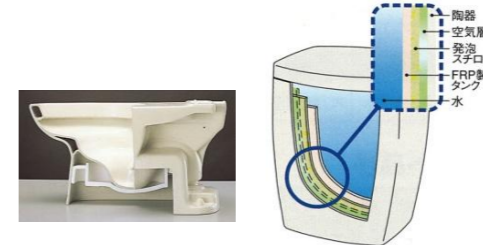

マイクロレベルの
平滑さでは…

汚れよりきめが粗い
表面平滑には、
引っ掛かる足場が
あちこちにある。

流しても汚れが
残ってしまいます。

実証！
洗浄比較

従来便器

セフィオンテクト便器

洗浄前

汚れを塗布した段階で
セフィオンテクト便器は
はじきはじめています。

洗浄後

4.8Lという少ない
洗浄水量でも
セフィオンテクト便器なら
汚れがきれいに落ちます。

流せば
ピカピカになります。

環境にやさしい節水機能

洗浄水量は大8L/小6L
大幅な節水を実現

結露を防ぐ防露便器・防露タンク

便器もタンクも防露仕様で
不快な結露を防止

防露便器断面

防露タンク断面

抗菌

便座・便ふたに抗菌樹脂を採用

心地よく、清潔なトイレ空間を。

汚れが付きにくく、落ちやすい「セフィオンテクト」便器。

便器

#NW1
ホワイト

紙巻器