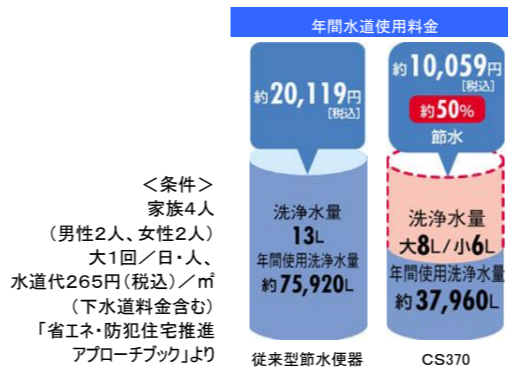

マイクロレベルの
平滑さでは…

汚れよりきめが粗い
表面平滑には、
引っ掛かる足場が
あちこちにある。

流しても汚れが
残ってしまいます。

実証！
洗浄比較

従来便器

セフィオンテクト便器

洗浄前

汚れを塗布した段階で
セフィオンテクト便器は
はじきはじめています。

洗浄後

4.8Lという少ない
洗浄水量でも
セフィオンテクト便器なら
汚れがきれいに落ちます。

流せば
ピカピカになります。

環境にやさしい節水機能

洗浄水量は大8L/小6L
大幅な節水を実現

結露を防ぐ防露便器・防露タンク

便器もタンクも防露仕様で
不快な結露を防止

防露便器断面