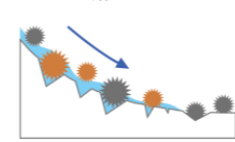

マイクロレベルの
平滑さでは…

汚れよりきめが粗い
表面平滑には、
引っ掛かる足場が
あちこちにある。

流しても汚れが
残ってしまいます。

実証！
洗浄比較

従来便器

セフィオンテクト便器

洗浄前

汚れを塗布した段階で
セフィオンテクト便器は
はじきはじめています。