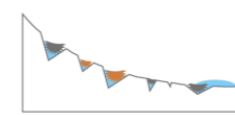

マイクロレベルの
平滑さでは…

汚れよりきめが粗い
表面平滑には、
引っ掛かる足場が
あちこちにある。

流しても汚れが
残ってしまいます。

実証！
洗浄比較

従来便器

セフィオンテクト便器

洗浄前

汚れを塗布した段階で
セフィオンテクト便器は
はじきはじめています。