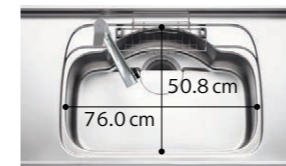

AS Lシリーズ システムキッチン エーエス

ペニンシュラI型 本体間口 258cm SWKJLH

成熟を極めたキッチンが暮らしに調和する
先進の住まいづくりをサポートします。

写真はカタログによるイメージです。見積り内容とは異なりますので、ご注意ください。

センターポケットシンク

※表示寸法は内寸法です。深さ約215cm
※水栓の位置は左右が選べます。

排水口は
ステンレス製

大きな鍋も洗いやすいセンターポケット形状。水ハネ音が静かな静音設計。

排水口付近に段差を付けているので、排水口の上に鍋を置いてもスムーズに排水します。

水栓金具

オールインワン浄水栓・DSタイプ
(エコハンドル・メッキ)
JFAD461SYXJG5D

レンジフード

本体色シルバー ※金属幕板付
ADRタイプ
ADR931SI(L・R)D

CG合成によるイメージ画像です。

センターキッチン構造壁対応

構造壁でキッチンとダイニングを
緩やかに仕切りました。