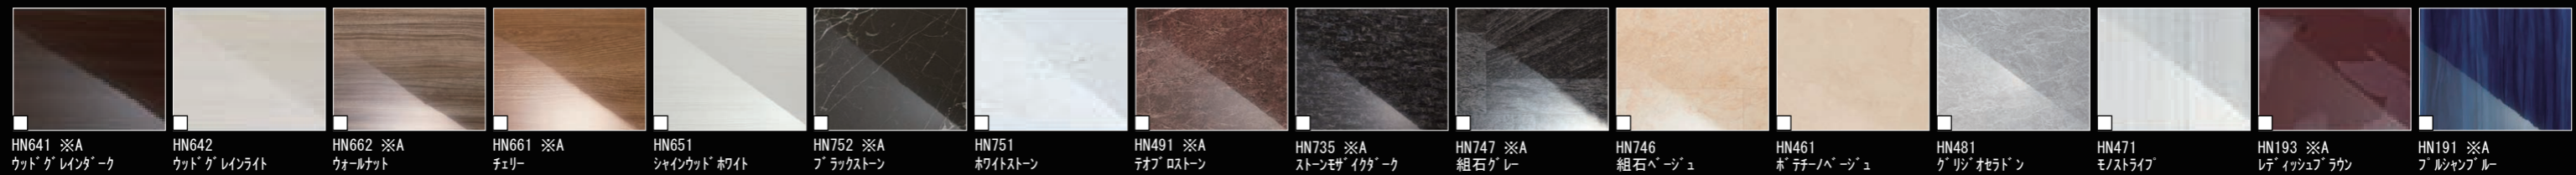

Arise

毎日使うバスルームだから、いつもキレイな場所でありたい。
見た目の美しさだけでなく、お掃除のしやすさも考えたデザインや
汚れにくい技術とアイデアで、バスルームのキレイを追求しました。
シャワーや浴槽形状の工夫でバスタイムの節水にも貢献します。

※写真はカタログによるイメージです。見積り内容とは異なりますので、ご注意ください。

壁パネルカラー <全面張り>

※A 照明限定パネルです。この壁柄を選択の場合、照明によってはバスルーム内の照明が足りなくなります。

Lパネル（鏡面）

Lパネル（HT）

床カラー <単色>

浴槽カラー <FRP>

エプロンカラー

カウンターカラー

ドアカラー