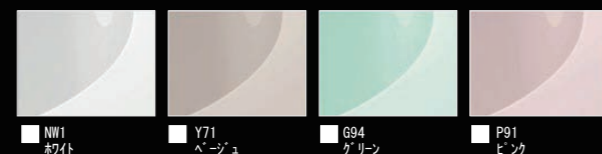

Arise

毎日使うバスルームだから、いつもキレイな場所でありたい。
見た目の美しさだけでなく、お掃除のしやすさも考えたデザインや
汚れにくい技術とアイデアで、バスルームのキレイを追求しました。
シャワーや浴槽形状の工夫でバスタイムの節水にも貢献します。

※写真はカタログによるイメージです。見積り内容とは異なりますので、ご注意ください。

壁パネルカラー <全面張り>

※A 照明限定パネルです。この壁柄を選択の場合、照明によってはバスルーム内の照明が足りなくなります。

Lパネル（鏡面）

Lパネル（HT）

床カラー <単色>

浴槽カラー <FRP>

エプロンカラー

カウンターカラー

ドアカラー