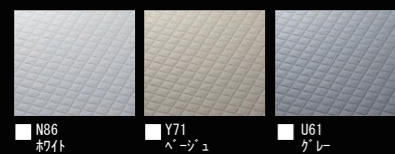

Arise

毎日使うバスルームだから、いつもキレイな場所でありたい。
見た目の美しさだけでなく、お掃除のしやすさも考えたデザインや
汚れにくい技術とアイデアで、バスルームのキレイを追求しました。
シャワーや浴槽形状の工夫でバスタイムの節水にも貢献します。

※写真はカタログによるイメージです。見積り内容とは異なりますので、ご注意ください。

壁パネルカラー <全面張り>

※A 照明限定パネルです。この壁柄を選択の場合、照明によってはバスルーム内の照明が足りなくなります。

Lパネル（鏡面）

Lパネル（HT）

床カラー <単色>

浴槽カラー <FRP>

エプロンカラー

カウンターカラー

ドアカラー