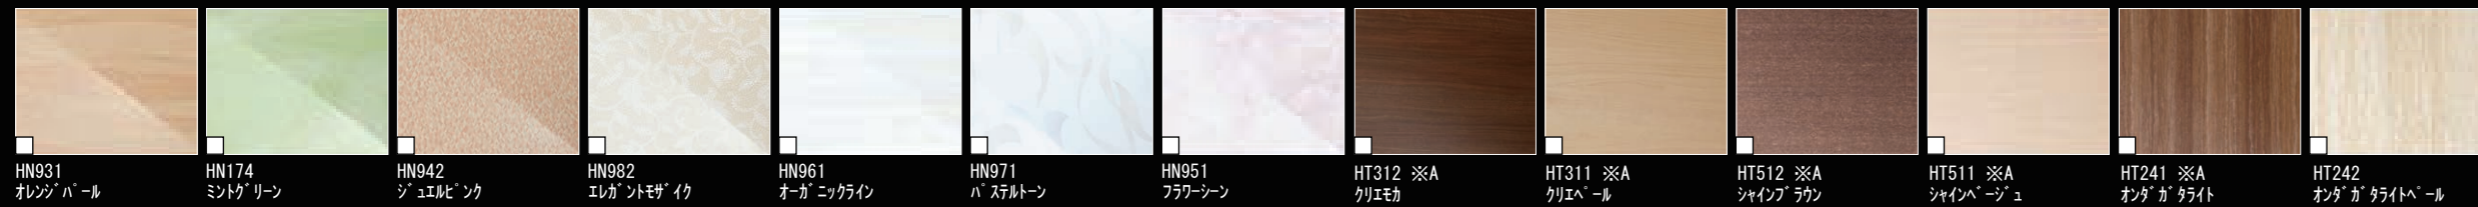

Arise

毎日使うバスルームだから、いつもキレイな場所でありたい。
見た目の美しさだけでなく、お掃除のしやすさも考えたデザインや
汚れにくい技術とアイデアで、バスルームのキレイを追求しました。
シャワーや浴槽形状の工夫でバスタイムの節水にも貢献します。

※写真はカタログによるイメージです。見積り内容とは異なりますので、ご注意ください。

壁パネルカラー <全面張り>

※A 照明限定パネルです。この壁柄を選択の場合、照明によってはバスルーム内の照明が足りなくなります。

Lパネル（鏡面）

Lパネル（HT）

床カラー <単色>

浴槽カラー <FRP>

エプロンカラー

カウンターカラー

ドアカラー