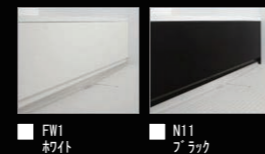

Arise

毎日使うバスルームだから、いつもキレイな場所でありたい。
見た目の美しさだけでなく、お掃除のしやすさも考えたデザインや
汚れにくい技術とアイデアで、バスルームのキレイを追求しました。
シャワーや浴槽形状の工夫でバスタイムの節水にも貢献します。

※写真はカタログによるイメージです。見積り内容とは異なりますので、ご注意ください。

壁パネルカラー <全面張り>

※A 照明限定パネルです。この壁柄を選択の場合、照明によってはバスルーム内の照明が足りなくなります。

Lパネル（鏡面）

Lパネル（HT）

床カラー <単色>

浴槽カラー <FRP>

エプロンカラー

カウンターカラー

ドアカラー