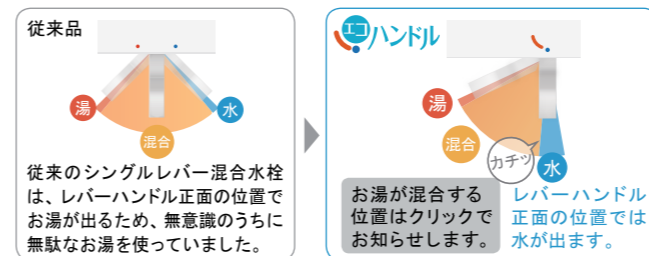

#### 吐水切替

シャワー吐水

#### ホース収納式

整流吐水

ホースを引き出して、ボウル手前に水を流すこともできます。

## エコハンドル

よく使う正面のハンドル位置で「水」を出す省エネ設計。

従来品  
従来のシングルレバー混合水栓は、レバーハンドル正面位置でお湯が出るため、無意識のうちに無駄なお湯を使っていました。

エコハンドル  
お湯が混合するレバーハンドル位置はクリックで正面の位置では水が出ます。