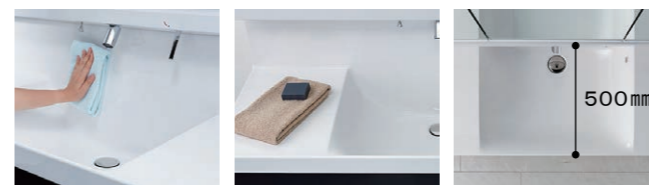

キレイアップカウンター

バックガードまでの一体カウンターは仮置きスペースにピッタリ。奥行500mmとコンパクトなので動作スペースが広がります。

キレイアップ水栓

上から水が出るキレイアップ水栓は、水栓まわりに水がたまらないのでお掃除簡単です。