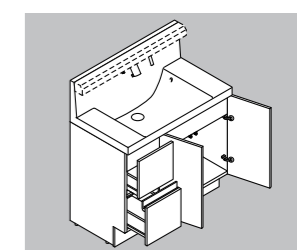

化粧台本体

引出タイプ
VJHT-905SY