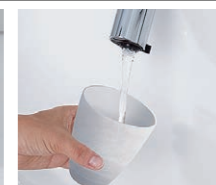

ホース収納式

整流吐水