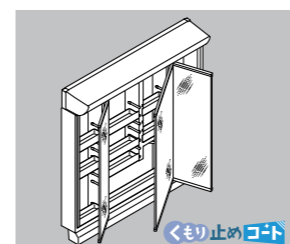

カウンターカラー

ミラーキャビネット

3面鏡 (全収納・蛍光灯照明)
MVJ-903TXU