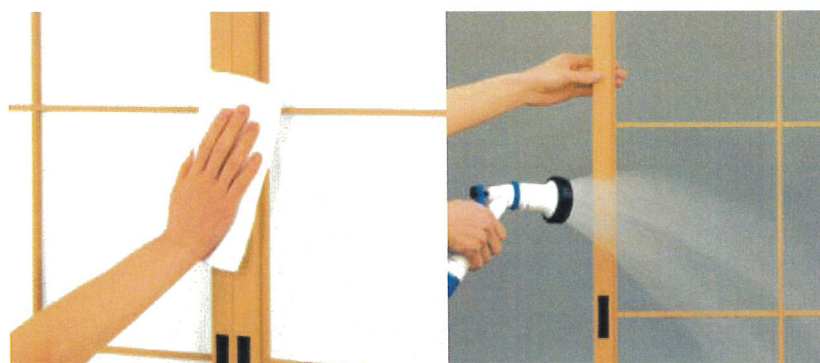

ワデリア

障子部分からやわらかな光を取り入れることができます。
また、アルミ製なので反りにくく半永久的に美しさが持続します。

框・格子色

スプルス調

荒間格子

アルミ製なので水拭き、水洗いOK

引手