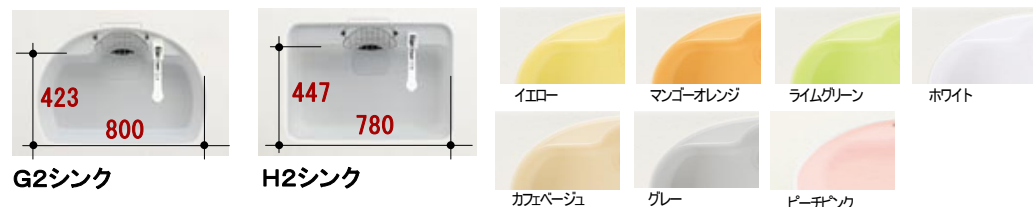

美しく、心地よく、使いやすく。シンクもカウンターも、すべて人造大理石。

◆お掃除らくらく

◆G2・H2シンクは排水部分まで、隙間なしの一体成形。

◆人造大理石カウンター

奥行894mmのカウンターの側面はラウンドフォルム。

カウンターサイドは、回り込み動線に配慮したラウンドフォルムを採用。角のない丸みをもった形状が、やさしい印象をもたらします。

◆選べるカウンター高さ

カウンターの高さは3種類から選べます。※価格は同じです。

Color Variation <カラーバリエーション>

■マーブルシンク <2形状・全7色より選択>

■扉カラー

■キッチンパネル

Standard Parts <標準装備品>

■フロアスライドキャビネット

■浄水器内蔵シャワー混合水栓

■食器洗浄乾燥機