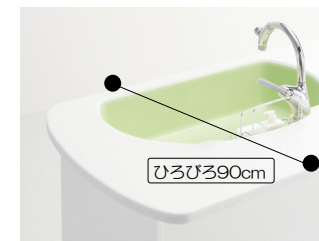

✓Toclas Kitchen

Bb

Size

W2550mm

D 894mm

実際のプランパース図

イメージ写真につき実際の仕様とは異なります。実際の仕様は加熱機器の正面が壁となります。

Point Function <おすすめポイント>

美しく、心地よく、使いやすく。シンクもカウンターも、すべて人造大理石。

◆お掃除らくらく

◆G2・H2シンクは排水部分まで、隙間なしの一体成形。

◆人造大理石カウンター

奥行894mmのカウンターの側面はラウンドフォルム。

カウンターサイドは、回り込み動線に配慮したラウンドフォルムを採用。角のない丸みをもった形状が、やさしい印象をもたらします。

◆選べるカウンター高さ

カウンターの高さは3種類から選べます。※価格は同じです。

Color Variation <カラーバリエーション>

■マーブルシンク <2形状・全7色より選択>

■扉カラー

■キッチンパネル

Standard Parts <標準装備品>

■フロアスライドキャビネット

■浄水器内蔵シャワー混合水栓

■食器洗浄乾燥機