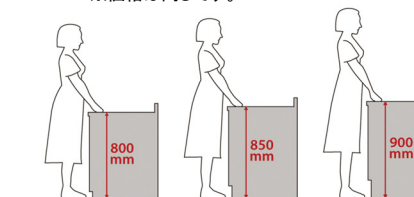

✓Toclas Kitchen

Bb

Size

W2550mm

D 894mm

実際のプランパース図

イメージ写真につき実際の仕様とは異なります。実際の仕様は加熱機器の正面が壁となります。

Point Function <おすすめポイント>

美しく、心地よく、使いやすく。シンクもカウンターも、すべて人造大理石。

◆お掃除らくらく

◆G2・H2シンクは排水部分まで、隙間なしの一体成形。

◆人造大理石カウンター

奥行894mmのカウンターの側面はラウンドフォルム。

カウンターサイドは、回り込み動線に配慮したラウンドフォルムを採用。角のない丸みをもった形状が、やさしい印象をもたらします。

◆選べるカウンター高さ

カウンターの高さは3種類から選べます。※価格は同じです。