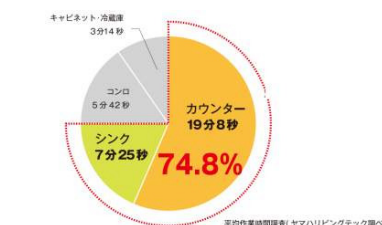

美しく、心地よく、使いやすく。シンクもカウンターも、すべて人造大理石。

◆お掃除らくらく

◆G2・H2シンクは排水部分まで、隙間なしの一体成形。

◆人造大理石カウンター

奥行894mmのカウンターの側面はラウンドフォルム。

カウンターサイドは、回り込み動線に配慮したラウンドフォルムを採用。角のない丸みをもった形状が、やさしい印象をもたらします。

◆選べるカウンター高さ

カウンターの高さは3種類から選べます。※価格は同じです。