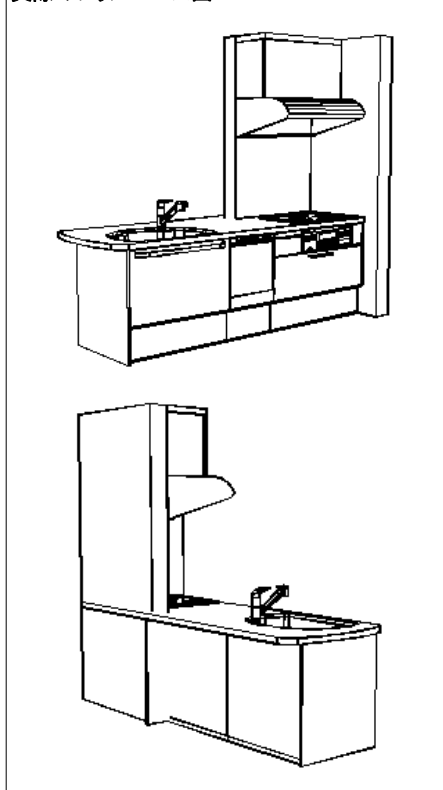

✓Toclas Kitchen

Bb

Size

W2550mm

D 894mm

実際のプランパース図

イメージ写真につき実際の仕様とは異なります。実際の仕様は加熱機器の正面が壁となります。

Point Function <おすすめポイント>

美しく、心地よく、使いやすく。シンクもカウンターも、すべて人造大理石。

◆お掃除らくらく

◆G2・H2シンクは排水部分まで、隙間なしの一体成形。

◆人造大理石カウンター

奥行894mmのカウンターの側面はラウンドフォルム。

カウンターサイドは、回り込み動線に配慮したラウンドフォルムを採用。角のない丸みをもった形状が、やさしい印象をもたらします。

◆選べるカウンター高さ

カウンターの高さは3種類から選べます。※価格は同じです。

Color Variation <カラーバリエーション>

■マーブルシンク <2形状・全7色より選択>

■扉カラー

■キッチンパネル

Standard Parts <標準装備品>

■フロアスライドキャビネット

■浄水器内蔵シャワー混合水栓

■食器洗浄乾燥機