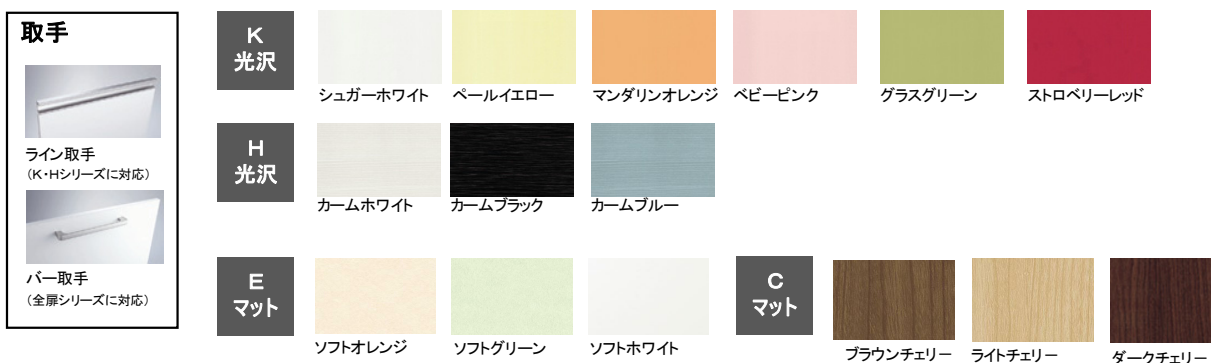

美しく、心地よく、使いやすく。シンクもカウンターも、すべて人造大理石。

◆お掃除らくらく

◆G2・H2シンクは排水部分まで、隙間なしの一体成形。

◆人造大理石カウンター

奥行894mmのカウンターの側面はラウンドフォルム。

カウンターサイドは、回り込み動線に配慮したラウンドフォルムを採用。角のない丸みをもった形状が、やさしい印象をもたらします。

◆選べるカウンター高さ

カウンターの高さは3種類から選べます。※価格は同じです。

Color Variation <カラーバリエーション>

■マーブルシンク <2形状・全7色より選択>

■扉カラー

■キッチンパネル

Standard Parts <標準装備品>

■フロアスライドキャビネット

■浄水器内蔵シャワー混合水栓

■食器洗浄乾燥機