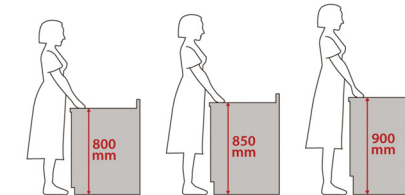

✓Toclas Kitchen

Bb

Size

W2550mm

D 894mm

イメージ写真につき実際の仕様とは異なります

Point Function <おすすめポイント>

美しく、心地よく、使いやすく。シンクもカウンターも、すべて人造大理石。

とっでも丈夫。

フライパンを置いたり、缶詰を落としてしまうといったうっかりミスでも、割れにくい性能を備えています。

◆人造大理石カウンター

奥行894mmのカウンターの側面はラウンドフォルム。

カウンターサイドは、回り込み動線に配慮したラウンドフォルムを採用。角のない丸みをもった形状が、やさしい印象をもたらします。

◆G2・H2シンクは排水部分まで、隙間なしの一体成形。

気持ちがいいほどのなめらかさ、マーブルシンク&カウンターは隙間なし。

シンクとカウンターは、トクラス独自の「シームレス接合」。汚れがたまりやすい隙間や段差がありません。さらにシンクのふちは、ゆるやかにつながる丸みのあるカタチなので、さっと拭くだけでお手入れ簡単。手ざわりもなめらかです。

◆選べるカウンター高さ

カウンターの高さは3種類から選べます。※価格は同じです。

Color Variation <カラーバリエーション>

■マーブルシンク <2形状・全7色より選択>

■扉カラー