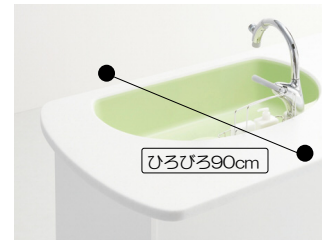

✓Toclas Kitchen

Bb

Size

W2550mm

D 894mm

イメージ写真につき実際の仕様とは異なります

Point Function <おすすめポイント>

美しく、心地よく、使いやすく。シンクもカウンターも、すべて人造大理石。

◆お掃除らくらく

シンクと一体感のある排水フタでスッキリ、広々。

排水部分は、内部に段差の無いなめらかな形状。

排水網カゴは持ちやすく、ゴミが残りやすい形状です。

お掃除らくらく。

カウンターとシンクは、隙間がないから汚れがたまりません。毎日の水拭きだけで、清潔さを保てます。

ずっときれい。

キズがついても、ナイロンたわしで補修可能。美しさを保てます

とっでも丈夫。

フライパンを置いたり、缶詰を落としてしまうといったうっかりミスでも、割れにくい性能を備えています。

◆人造大理石カウンター

奥行894mmのカウンターの側面はラウンドフォルム。

カウンターサイドは、回り込み動線に配慮したラウンドフォルムを採用。角のない丸みをもった形状が、やさしい印象をもたらします。

◆G2・H2シンクは排水部分まで、隙間なしの一体成形。

気持ちがいいほどのなめらかさ、マーブルシンク&カウンターは隙間なし。

シンクとカウンターは、トクラス独自の「シームレス接合」。汚れがたまりやすい隙間や段差がありません。さらにシンクのふちは、ゆるやかにつながる丸みのあるカタチなので、さっと拭くだけでお手入れ簡単。手ざわりもなめらかです。

◆選べるカウンター高さ

カウンターの高さは3種類から選べます。※価格は同じです。

Color Variation <カラーバリエーション>

■マーブルシンク <2形状・全7色より選択>

■扉カラー