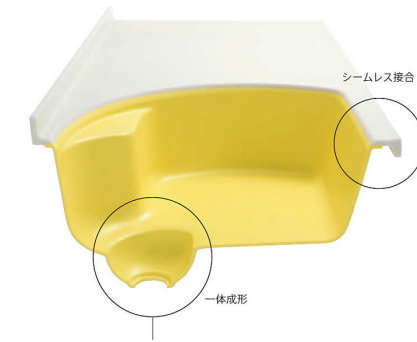

✓Toclas Kitchen

Bb

Size

W2550mm

D 894mm

イメージ写真につき実際の仕様とは異なります

Point Function <おすすめポイント>

美しく、心地よく、使いやすく。シンクもカウンターも、すべて人造大理石。

◆お掃除らくらく

シンクと一体感のある排水フタでスッキリ、広々。

排水部分は、内部に段差の無いなめらかな形状。

排水網カゴは持ちやすく、ゴミが残りやすい形状です。

お掃除らくらく。

カウンターとシンクは、隙間がないから汚れがたまりません。毎日の水拭きだけで、清潔さを保てます。

ずっときれい。

キズがついても、ナイロンたわしで補修可能。美しさを保てます

とっでも丈夫。

フライパンを置いたり、缶詰を落としてしまうといったうっかりミスでも、割れにくい性能を備えています。

◆人造大理石カウンター

奥行894mmのカウンターの側面はラウンドフォルム。

カウンターサイドは、回り込み動線に配慮したラウンドフォルムを採用。角のない丸みをもった形状が、やさしい印象をもたらします。

◆G2・H2シンクは排水部分まで、隙間なしの一体成形。

気持ちがいいほどのなめらかさ、マーブルシンク&カウンターは隙間なし。

シンクとカウンターは、トクラス独自の「シームレス接合」。汚れがたまりやすい隙間や段差がありません。さらにシンクのふちは、ゆるやかにつながる丸みのあるカタチなので、さっと拭くだけでお手入れ簡単。手ざわりもなめらかです。

◆選べるカウンター高さ

カウンターの高さは3種類から選べます。※価格は同じです。

Color Variation <カラーバリエーション>

■マーブルシンク <2形状・全7色より選択>

■扉カラー