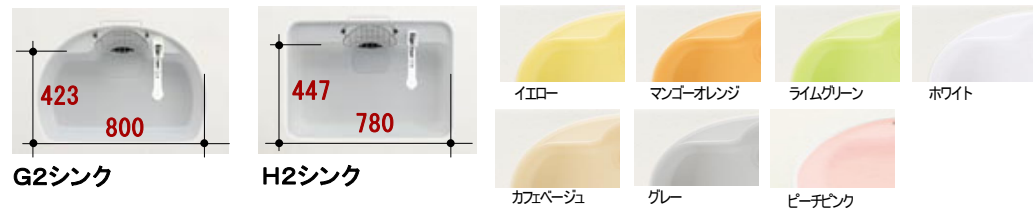

シンクとカウンターは、トクラス独自の「シームレス接合」。汚れがたまりやすい隙間や段差がありません。さらにシンクのふちは、ゆるやかにつながる丸みのあるカタチなので、さっと拭くだけでお手入れ簡単。手ざわりもなめらかです。

◆選べるカウンター高さ

カウンターの高さは3種類から選べます。※価格は同じです。

Color Variation <カラーバリエーション>

■マーブルシンク <2形状・全7色より選択>

■扉カラー