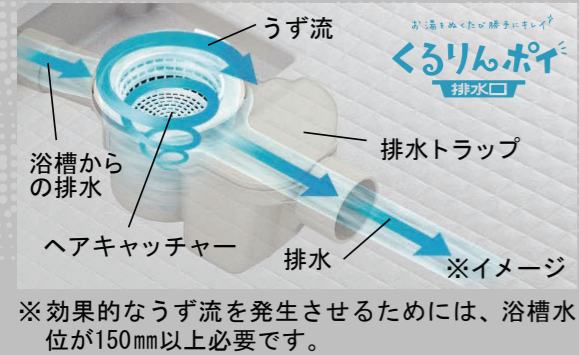

Arise

Lシリーズ

豊富なアイテムで、さまざまなニーズにお応えして“快適を生み出す”オールラウンドバスルーム。

ラクラクお手入れ

くるりんポイ排水口 ◆ゴミをまとめて、お掃除ラクラク

浴槽のお湯を排水する時に、排水口内にうずを発生させて毛髪やヌメリなどをキレイに洗浄します。

2ステップでカンタン

シンプル構造で、お掃除がもっとカンタンに

使うだけでエコ

エコフルシャワー ◆超節水でバスタイムの省エネに大きく貢献

羽根車がシャワー穴の半分をふさぎながら高速回転。勢いのあるシャワーを吐水することで、従来のシャワーに比べ、最大約35%の節湯効果を実現しました。

エコフルシャワーの吐水イメージ

超節水でバスタイムの省エネに大きく貢献

従来シャワー	最適流量10L/分
約58,690L/年	
エコフルシャワー	最適流量6.5L/分
35%節水 約38,150L/年	

ラクラクお手入れ

キレイドア ◆スッキリデザインで汚れにくくお掃除しやすい

使うだけでエコ

エコベンチ浴槽 ◆全身浴や半身浴ができる機能的でしっかり省エネできるエコ浴槽

快適な半身浴のためのベンチスペースが、節水にも効果を発揮。満水時約35Lの節水を実現しました。

満水容量の比較

標準仕様

◆換気設備