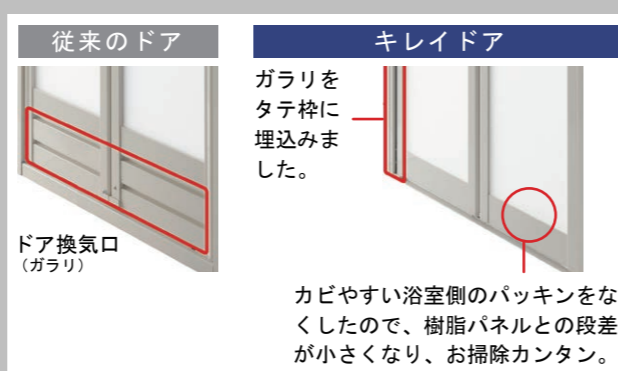

使うだけでエコ

エコフルシャワー ◆超節水でバスタイムの省エネに大きく貢献

羽根車がシャワー穴の半分をふさぎながら高速回転。勢いのあるシャワーを吐水することで、従来のシャワーに比べ、最大約35%の節湯効果を実現しました。

エコフルシャワーの吐水イメージ

超節水でバスタイムの省エネに大きく貢献

従来シャワー	最適流量10L/分
約58,690L/年	
エコフルシャワー	最適流量6.5L/分
35%節水 約38,150L/年	

ラクラクお手入れ

キレイドア ◆スッキリデザインで汚れにくくお掃除しやすい

使うだけでエコ

エコベンチ浴槽 ◆全身浴や半身浴ができる機能的でしっかり省エネできるエコ浴槽

快適な半身浴のためのベンチスペースが、節水にも効果を発揮。満水時約35Lの節水を実現しました。

満水容量の比較

標準仕様

◆換気設備