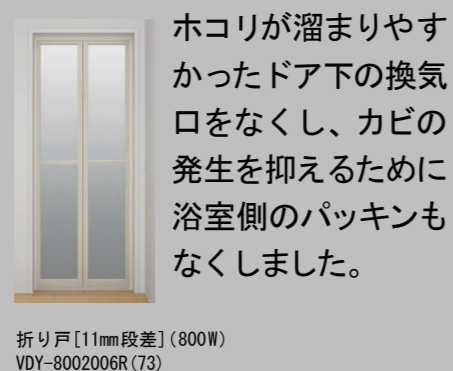

使うだけでエコ

エコフルシャワー ◆超節水でバスタイムの省エネに大きく貢献

羽根車がシャワー穴の半分をふさぎながら高速回転。勢いのあるシャワーを吐水することで、従来のシャワーに比べ、最大約35%の節湯効果を実現しました。

エコフルシャワーの吐水イメージ

超節水でバスタイムの省エネに大きく貢献

従来シャワー	最適流量10L/分
約58,690L/年	
エコフルシャワー	最適流量6.5L/分
35%節水 約38,150L/年	

ラクラクお手入れ

キレイドア ◆スッキリデザインで汚れにくくお掃除しやすい

使うだけでエコ

エコベンチ浴槽 ◆全身浴や半身浴ができる機能的でしっかり省エネできるエコ浴槽

快適な半身浴のためのベンチスペースが、節水にも効果を発揮。満水時約35Lの節水を実現しました。

満水容量の比較

標準仕様

◆換気設備