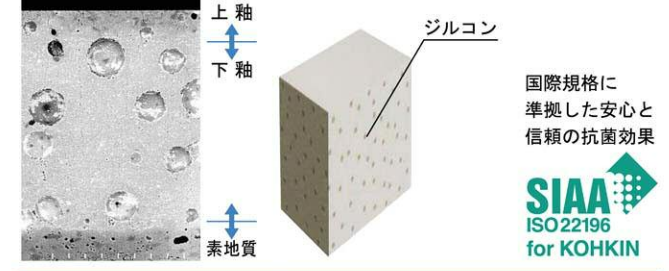

陶器製タンクを採用したスタンダードタイプ。
便座が選べる組み合わせ便器です。

写真はカタログによるイメージです。見積り内容とは異なりますので、ご注意ください。

2年保証 HYPER KILAMIC

機能一覧			
清潔機能			
本体ワンタッチ着脱			
ハイパーキラミック(ISO抗菌準拠)			
抗菌樹脂(ISO抗菌準拠)			
省エネ機能			
W節水(大8L、小6L)			

ご選定カラー			
	BW1 ピュアホワイト		

ハイパーキラミック

キズ、汚れに強く、銀イオンパワーで細菌の繁殖も抑えます。
銀イオンのパワーで、黒ズミの原因となる細菌の繁殖を抑え、汚れやニオイを軽減。高硬度のジルコンを釉薬の表面まで含んでいるので、キズがつきにくく、陶器の美しさを長く保てます。

汚物 汚れに強い

しっかり洗浄

上から100%流して汚れを残さずしっかり洗浄。
便器底のゼット口から出る洗浄水を無くし、上から100%ぐるりと流す強力な洗浄方式により、便器内の汚れをまるごと洗い流します。