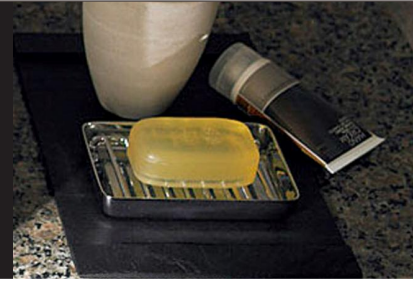

陶器製タンクを採用したスタンダードタイプ。
便座が選べる組み合わせ便器です。

写真はカタログによるイメージです。見積り内容とは異なりますので、ご注意ください。

2年保証 HYPER KILAMIC

機能一覧			
清潔機能			
本体ワンタッチ着脱			
ハイパーキラミック(ISO抗菌準拠)			
抗菌樹脂(ISO抗菌準拠)			
省エネ機能			
W節水(大8L、小6L)			

ご選定カラー			
	BW1 ピュアホワイト		

ハイパーキラミック

キズ、汚れに強く、銀イオンパワーで細菌の繁殖も抑えます。
銀イオンのパワーで、黒ズミの原因となる細菌の繁殖を抑え、汚れやニオイを軽減。高硬度のジルコンを釉薬の表面まで含んでいるので、キズがつきにくく、陶器の美しさを長く保てます。

汚物 汚れに強い

しっかり洗浄

上から100%流して汚れを残さずしっかり洗浄。
便器底のゼット口から出る洗浄水を無くし、上から100%ぐるりと流す強力な洗浄方式により、便器内の汚れをまるごと洗い流します。

従来型ゼット口付便器 Lセレクション

普通便座

本体ワンタッチ着脱や洗剤に強いPP樹脂製を採用し、清掃性が向上しました。

ご選定カラー
標準色
BW1(ピュアホワイト)

蓋付前丸便座(標準) CF-37AT/BW1

紙巻器

ご選定カラー
標準色
BW1(ピュアホワイト)
ワンタッチ式紙巻器 CF-AA22H/BW1

タオルリング