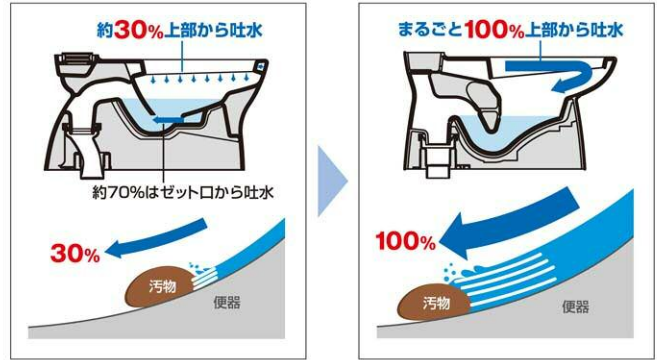

ハイパーキラミック

キズ、汚れに強く、銀イオンパワーで細菌の繁殖も抑えます。
銀イオンのパワーで、黒ズミの原因となる細菌の繁殖を抑え、汚れやニオイを軽減。高硬度のジルコンを釉薬の表面まで含んでいるので、キズがつきにくく、陶器の美しさを長く保てます。

汚物 汚れに強い

しっかり洗浄

上から100%流して汚れを残さずしっかり洗浄。
便器底のゼット口から出る洗浄水を無くし、上から100%ぐるりと流す強力な洗浄方式により、便器内の汚れをまるごと洗い流します。

スタンダードシリーズ タオルリング KF-91

本体ワンタッチ着脱

便座の着脱が簡単にできるので、便座とのすき間掃除にも困りません。

シンプルデザイン

タンクの横幅が従来品より20mmスリムになりました。

W節水

洗浄水のムダをなくしたW節水で上手に節約。

約50%節水 年間約10,000円節約