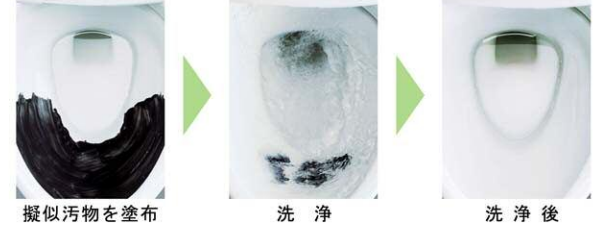

陶器製タンクを採用したスタンダードタイプ。
便座が選べる組み合わせ便器です。

写真はカタログによるイメージです。見積り内容とは異なりますので、ご注意ください。

2年保証 HYPER KILAMIC

機能一覧			
清潔機能			
本体ワンタッチ着脱			
ハイパーキラミック(ISO抗菌準拠)			
抗菌樹脂(ISO抗菌準拠)			
省エネ機能			
W節水(大8L、小6L)			

ご選定カラー			
	BW1 ピュアホワイト		

ハイパーキラミック

キズ、汚れに強く、銀イオンパワーで細菌の繁殖も抑えます。
銀イオンのパワーで、黒ズミの原因となる細菌の繁殖を抑え、汚れやニオイを軽減。高硬度のジルコンを釉薬の表面まで含んでいるので、キズがつきにくく、陶器の美しさを長く保てます。

汚物 汚れに強い

しっかり洗浄

上から100%流して汚れを残さずしっかり洗浄。
便器底のゼット口から出る洗浄水を無くし、上から100%ぐるりと流す強力な洗浄方式により、便器内の汚れをまるごと洗い流します。

従来型ゼット口付便器 Lセレクション

普通便座

本体ワンタッチ着脱や洗剤に強いPP樹脂製を採用し、清掃性が向上しました。

ご選定カラー
標準色
BW1(ピュアホワイト)

蓋付前丸便座(標準) CF-37AT/BW1

紙巻器

ご選定カラー
標準色
BW1(ピュアホワイト)
ワンタッチ式紙巻器 CF-AA22H/BW1

タオルリング

スタンダードシリーズ タオルリング KF-91

本体ワンタッチ着脱

便座の着脱が簡単にできるので、便座とのすき間掃除にも困りません。

シンプルデザイン

タンクの横幅が従来品より20mmスリムになりました。

W節水

洗浄水のムダをなくしたW節水で上手に節約。

約50%節水 年間約10,000円節約