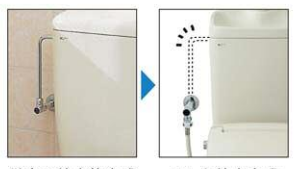

従来型ゼット口付便器 Lセレクション

普通便座

本体ワンタッチ着脱や洗剤に強いPP樹脂製を採用し、清掃性が向上しました。

ご選定カラー
標準色
BW1(ピュアホワイト)

蓋付前丸便座(標準) CF-37AT/BW1

紙巻器

ご選定カラー
標準色
BW1(ピュアホワイト)
ワンタッチ式紙巻器 CF-AA22H/BW1

タオルリング

スタンダードシリーズ タオルリング KF-91

本体ワンタッチ着脱

便座の着脱が簡単にできるので、便座とのすき間掃除にも困りません。

シンプルデザイン

タンクの横幅が従来品より20mmスリムになりました。

W節水

洗浄水のムダをなくしたW節水で上手に節約。

約50%節水 年間約10,000円節約

【試算条件】4人家族(男性2人、女性2人)が大1回/人・日、小3回/人・日使用した場合で算出。【比較品】1999~2001年発売品(13L)【費用】省エネ・防犯住宅推進アプローチブック【単価】上下水道:265円/m³(税込)

フレキホース採用

フレキホース採用でタンクまわりの見栄えもスッキリ、拭き掃除もラクにできます。

従来の給水管方式 フレキ給水方式

LIXILの環境への取組が業界トップランナーとして環境大臣より認定されました。
LIXIL長期保証サービス
詳細はWEBをご確認ください