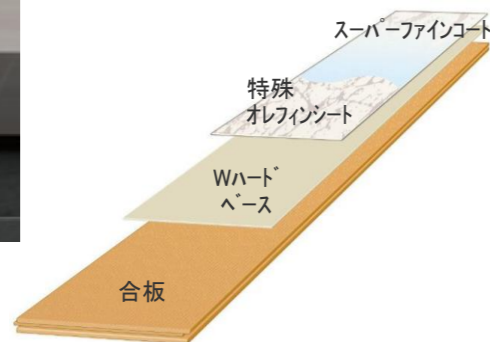

* 床材 ハピアフロア石目柄 鏡面調タイプ

※イメージ写真

※イメージ写真

耐傷性・耐水性に優れた新感覚床材。洗面室などに特におすすめです。

- 1尺×2尺角の個性的なデザインは、モダンな印象のリビングとも相性よくコーディネートできます。(大理石柄)
- 1尺幅に溝のない大判サイズで張りあがりも美しく、広々とした空間が演出できます。(ヘアライン柄)

キズや汚れを抑えて美しさを保つネオテック加工。

- 鏡面仕上げで豪華さが際立つスーパーファインコート(厚膜強化UV塗装)仕上げ。
- すり傷や引っかき傷がつきにくい「スクラッチガード」機能を備えています。
- 汚れやシミがつきにくい「ステンガード」機能を備えています。
- 傷や汚れがつきにくくなっていますので、ワックスによる艶出し・保護は必要なく、お手入れが簡単です。
- この床は傷が入ると補修できません。

■ 大理石柄

ディエスコホワイト柄<SW>

フィオリートベージュ柄<SF>

エンペラードルダーク柄<SP>

グレイッシュセルベ柄<SG>

ビアンコ柄<SN>

ネロマルキーナ柄<SD>

ホワイトオニキス柄<SX>