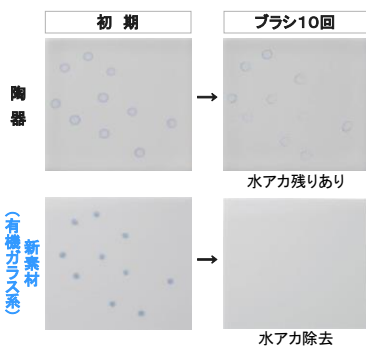

アラウーノ手洗い

おそうじラクラク。  
アラウーノと同じ有機ガラス系新素材のスリムな手洗い。

**狭いトイレにも設置しやすいスリムな形状。**  
200mm 7mm

**手動水栓**  
排水口もお手入れ簡単スキマレス。

**棚付き2連ペーパーホルダー**  
ロングタイプ(幅1350mm)  
ペーパーホルダー色:ホワイト

**キャビネット扉柄・棚色**

■タイプA (ベリテス木目柄)  
スモークオーク柄 ウォールナット柄 チェリー柄 オーク柄 メープル柄 ホワイトオーク柄

■タイプB(木目)  
ダーク柄 ライト柄 エクセルホワイト柄

※背板はありません。  
※キャビネットは現場組立です。  
※樹脂製ストラップ同梱。

節水しながら新水流でキレイに。流す、「3Dツイスター水流」。

1 汚れをはじく、新素材(有機ガラス系)

汚れの原因は水アカ。  
水アカのつきにくい新素材がお掃除の  
手間を省いてくれます。

●水アカ除去実験

2 3Dツイスター水流

ボール全体をまんべんなく洗う。

回転しながら長時間  
(約20秒)洗う。

※水は見やすくするために  
着色しています。

流れの方向を変え、一気に流しきる。

流れをコントロールして水  
を集め、勢いをつけて流す。  
(水流コントロール設計)

3 [小洗浄3.0L/大洗浄4.6L]※1

「節水」は使用回数の多い小洗浄が決め手  
です。

※1 水圧0.2MPaの場合。その他当社基準に基づき測定。  
N=20台平均。  
※3 約20年前のサイホンゼット式トイレ

ビューティ・トワレ CH932SWS(脱臭有)

温水洗浄便座  
ビューティ・トワレ

カラー:ホワイト

お手入れ

お手入れらくらく「スムーズフォルム」

段差や縦目、凹凸  
が少なく、汚れをサッ  
とふき取れます。

快速

「パワーバブル洗浄」で快速な洗い心地