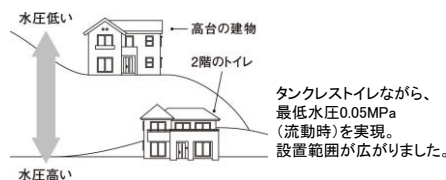

気泡を含んだ脈動流  
で、当たりの強さとボ  
リューム感が向上。  
さらにシャワーの飛び  
散りも抑え、使用水量  
も削減しました。

「ステンレスノズル」

汚れがつきにくく、縦目がないので  
お掃除もしやすいです。

「おまかせノズルクリーニング」

使用前と使用後に自動でノズルを  
洗浄します。

狭い空間でもゆとりの動作スペースを確保。

奥行き1230mmのスペースに設置した場合の比較

今まで置けなかった場所にも設置可能。

使いやすく汚れにくい「手洗い」

タンクレストイレの新しいカタチ。

- 「ウェットエアリア」  
ハンドソープも置きやすい設計。
- 「有機ガラス系新素材」  
手洗いボールは、水アカを  
はじく新素材。
- 「ワンタッチ操作」  
使いたいときに水が使えて、  
掃除にも便利。
- 吐水方式(便器洗浄時)  
【標準設定】  
大または小ボタンを押すと同  
時に7秒間(約250mL)吐水さ  
れます。  
※0秒(吐水なし)、15秒への切り替え  
も可能です。  
※手洗器の排水は便器内に排水さ  
れないため、市販のトイレ用芳香洗  
浄剤をお使いいただいても洗浄効果  
は得られません。
- 「小物置きスペース」  
芳香剤などの小物も置けます。  
※奥行き70mmまでの小物が置けます。  
※アルコールを含まない芳香剤をお使いください。