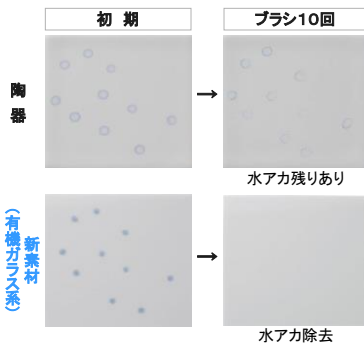

New/ 節水キレイ洗浄  
**アラウーノV Limited**

A-La-Uno V Limited

※イメージ写真のため実物とは異なる場合がございます。

スキマが少ない、一体感のあるデザイン。  
節水しながら新水流でキレイに。流す、「3Dツイスター水流」。

1 汚れをはじく、新素材(有機ガラス系)

汚れの原因は水アカ。  
水アカのつきにくい新素材がお掃除の  
手間を省いてくれます。

●水アカ除去実験

2 3Dツイスター水流

ボール全体をまんべんなく洗う。

回転しながら長時間  
(約20秒)洗う。

※水は見やすくするために  
着色しています。

流れの方向を変え、一気に流しきる。

流れをコントロールして水  
を集め、勢いをつけて流す。  
(水流コントロール設計)

3 [小洗浄3.0L/大洗浄4.6L]※1

「節水」は使用回数の多い小洗浄が決め手  
です。