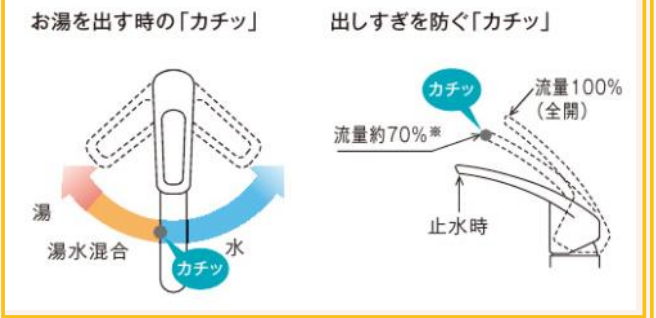

ラックが動くと、シンクはひろびろ！！
作業に合わせて正面から左右どちらのサイドにも
移動できる洗剤ラックが標準装備！

洗剤ラックをサイド置くとシンク中央が広々と使い、
大きな鍋やまとめ洗いもゆったり洗いやすく！

洗剤ラックは
リサイクルゴミの仮置きにも
使えて便利！

お湯のムダづかいを抑える！「カチット水栓」

—浄水器一体型シャワー水栓—

浄水もお湯もひとつの水栓で操作。
引き出して使えるシャワーヘッド。
シンクの掃除や浄水を入れるときに便利です。