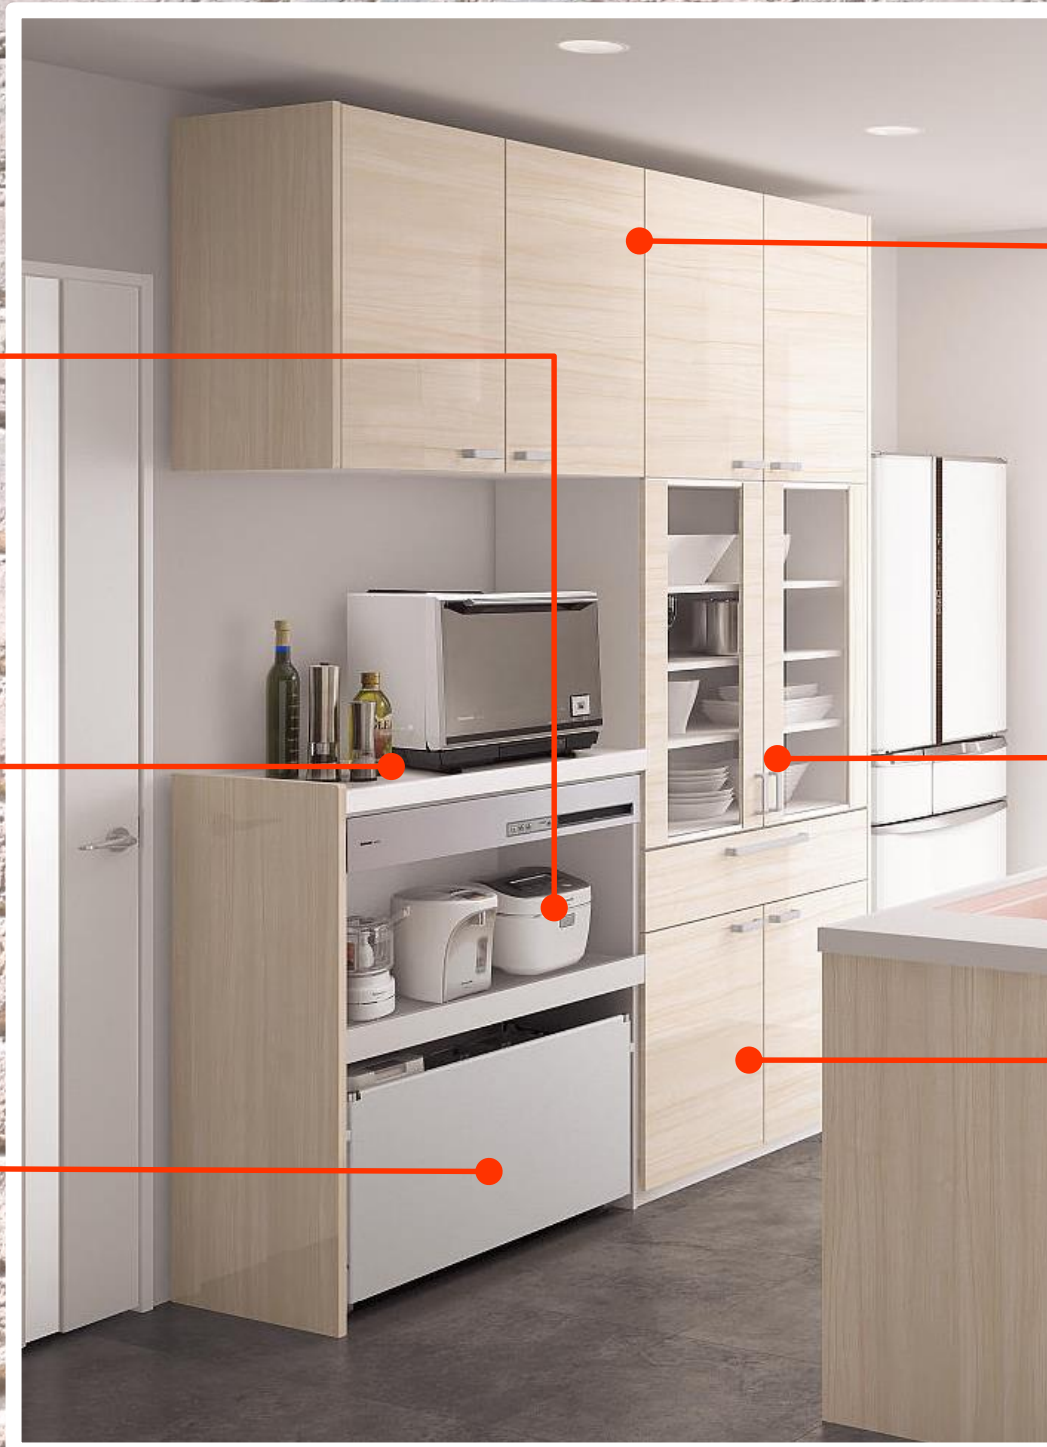

※写真はイメージです。レンジフード・加熱機器他標準仕様と異なります。
表示の標準仕様アイテムをご参照ください。

ハイフロア家電収納

家電品の指定席も確保！

●家電収納ハイカウンター
(蒸気処理機能なし)
オープンユニット

幅 900mm
高さ1012mm

蒸気の出る家電商品は
スライドカウンターを引き出してご使用ください。

カウンタートップ

●人造大理石フリントカウンター
【ネオベブルホワイト】

ダストボックス

ごみを分別しながらコンパクトに収納。

裏面

●ダストボックスワゴン
幅900 分別レール付シルバー
ダストボックス20L/1個付

ゴミの量に合わせてスペースを調整。
プラ・PETを分別収納。

カップボード
トール家電W1800mm仕様

ウォールユニット

●ウォールユニット ×2台
パネル扉 幅900mm
高さ700mm