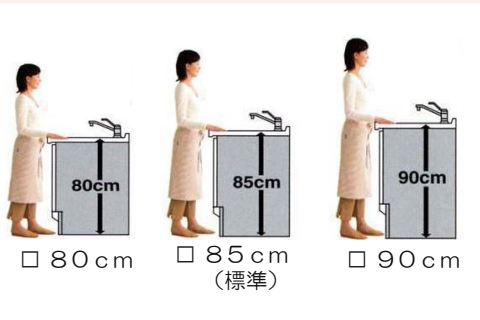

パープル

カウンター高さ

●選べるカウンター高さ〔同価格〕

カップボード トール位置

トール：左

トール：右

キッチンボード

3mm厚タイプのシンプルで光沢の美しい鏡面調です。