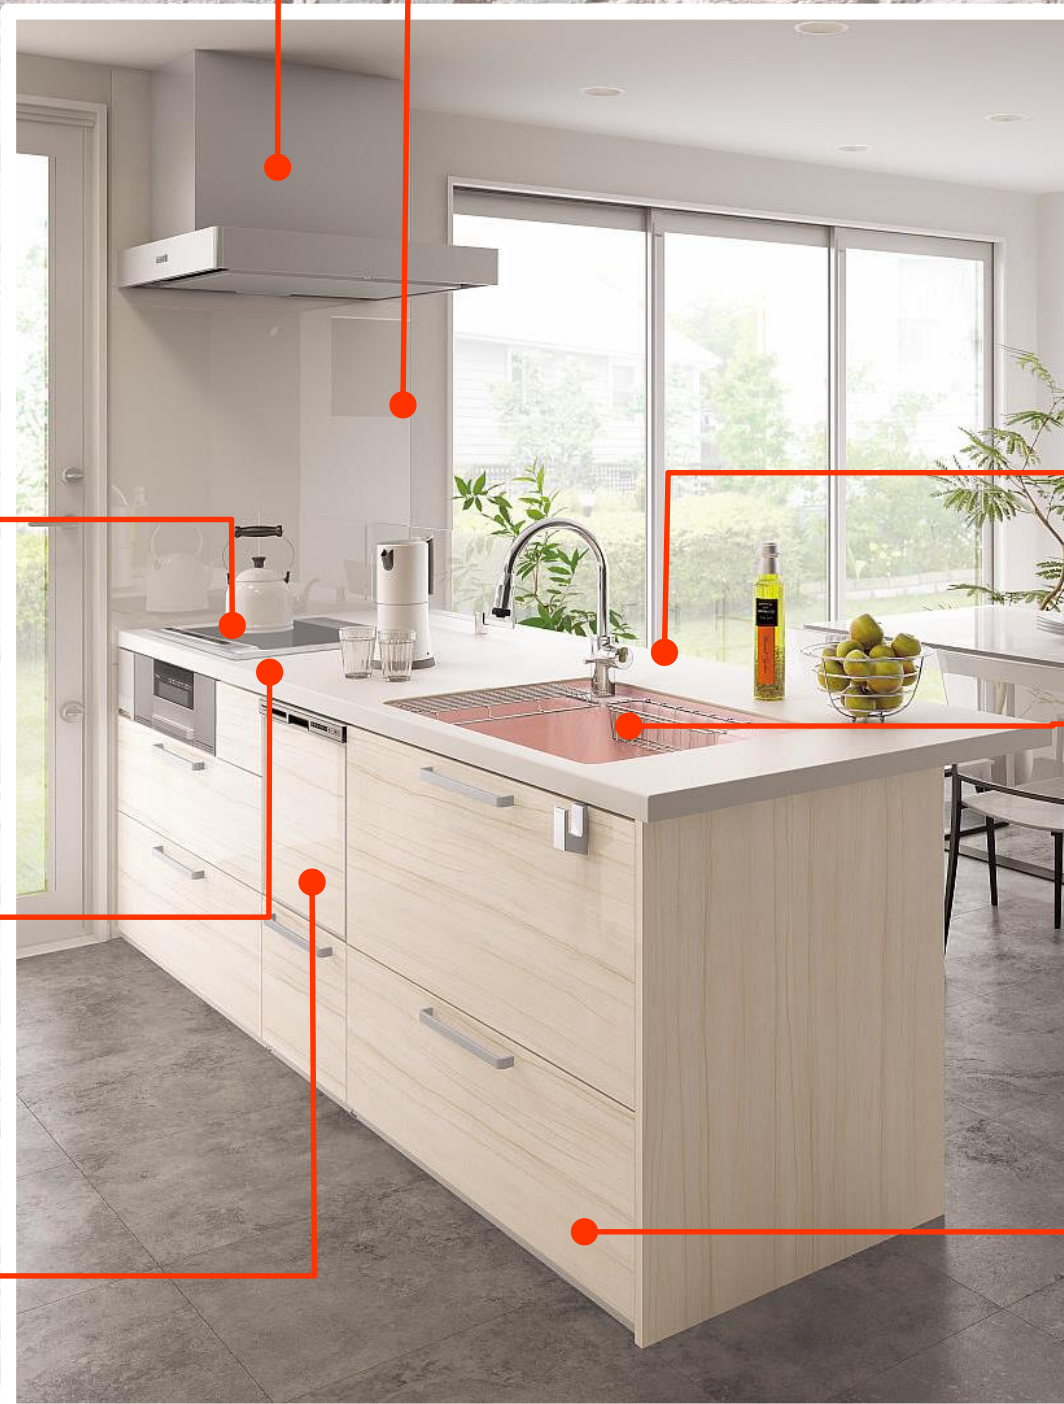

奥行き
650mm用
ユニットの
場合

※シンク下のみ305mmになります。
※奥行き600mmユニットの場合は、
全て305mmになります。

※写真はイメージです。レンジフード・加熱機器他標準仕様と異なります。
表示の標準仕様アイテムをご参照ください。

レンジフード おそうじ性とデザイン性を追求。

対面プラン用の
サイドの壁に
設置するタイプ!

●薄型サイドフード (シロッコファン)
幅750mm 【シルバー色】
リモコン機能なし 常時換気機能なし
〈LES81MAH1(R・L)〉

底面をフラットで
おそうじ性を追求

フラット対面 W2585mm仕様

キッチンボード

※写真はイメージです。

3mm厚

●キッチンボード 鏡面調

天ぷらなどの油の飛び散りも
簡単に拭き取れます。

加熱機器