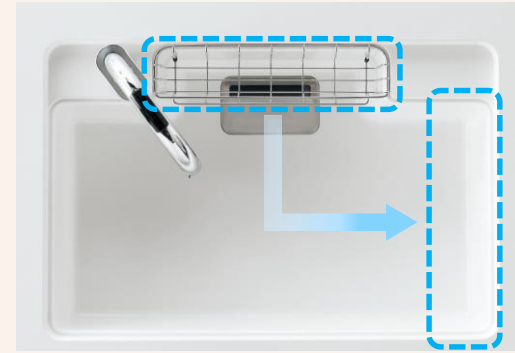

パナソニック キッチン リビングステーション
Living Station
V-style

お料理

も

お掃除

も

テキパキはかどるシンプルキッチン。

シンクの新しいスタイル
広く使える、かしこく使える！

●●● 人造大理石シンク 一スキマレスシンク ムーブラックタイプ ●●●

ラックが動くと、シンクはひろびろ！！
作業に合わせて正面から左右どちらのサイドにも
移動できる洗剤ラックが標準装備！

洗剤ラックをサイド置くとシンク中央が広々と使い、
大きな鍋やまとめ洗いもゆったり洗いやすく！

洗剤ラックは
リサイクルゴミの仮置きにも
使えて便利！

お湯のムダづかいを抑える！「カチット水栓」

—浄水器一体型シャワー水栓—

浄水もお湯もひとつの水栓で操作。
引き出して使えるシャワーヘッド。
シンクの掃除や浄水を入れるときに便利です。