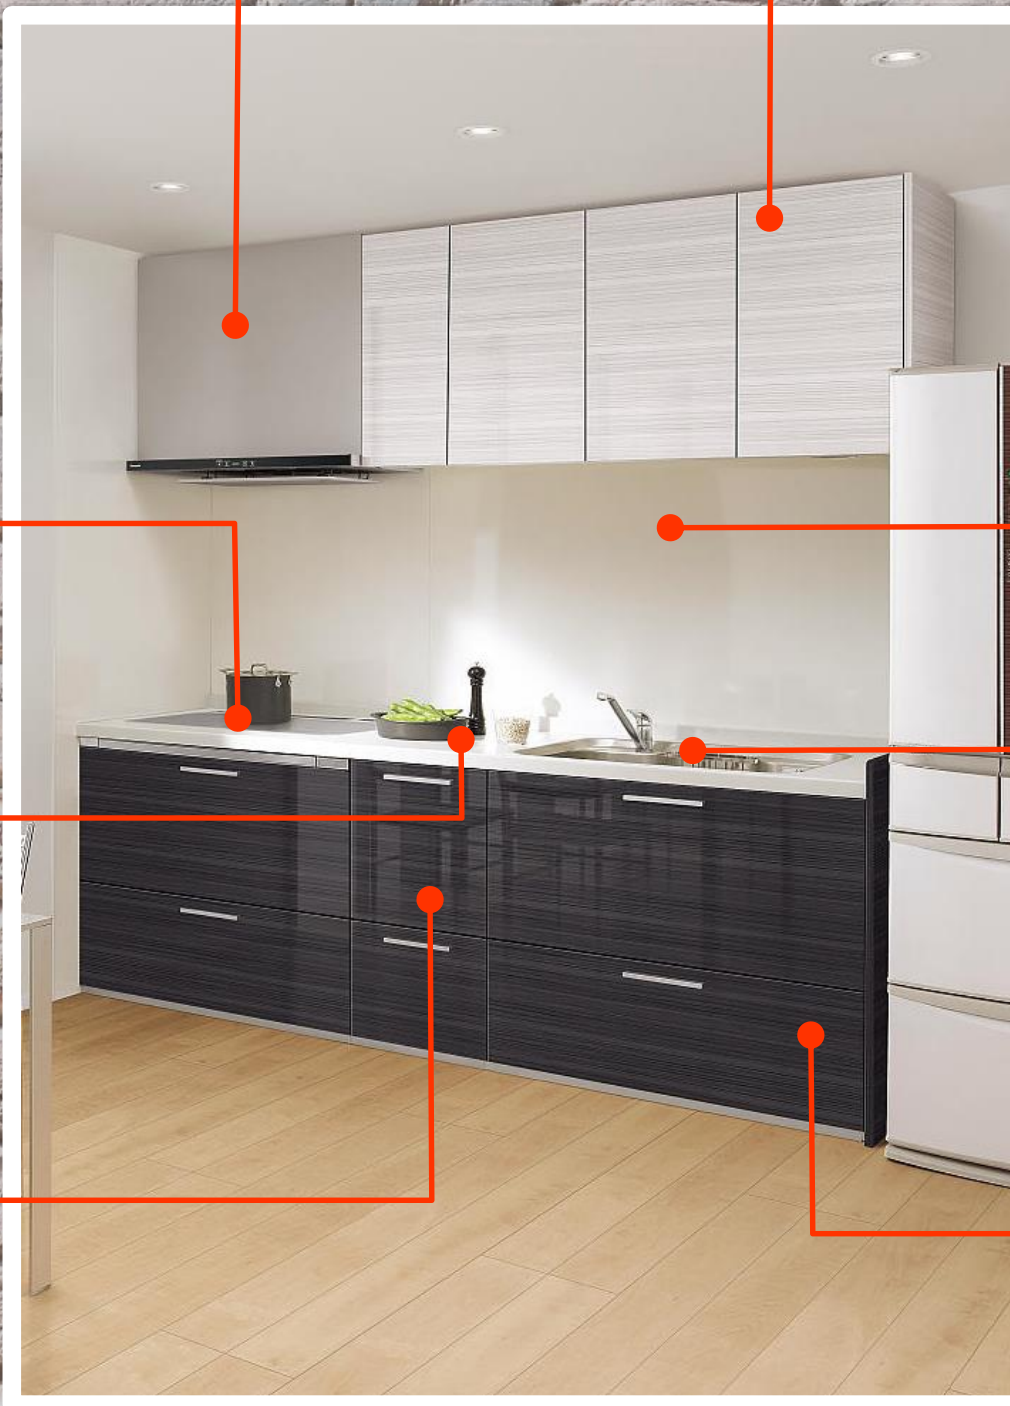

お子さまの背丈に配慮して
排気温度を約45℃まで
下げて排気。
「ソフト排気システム」

- 食器洗い乾燥機 浅型【シルバー色】
ドアパネル仕様 節電コース
スマートカゴ ソフト排気

<LES45RS6SD>

スマートカゴ スリムデザイン 節電コース ソフト排気

フロアユニット

スライドならサッと取出しとサッとしまえます。

ソフトクローキング機構
(スライドレール)

閉じる手前でゆっくり閉まる。

奥行き
650mm用
ユニットの
場合

※シンク下のみ305mmになります。
※奥行き600mmユニットの場合は、
全て305mmになります。

※写真はイメージです。レンジフード・加熱機器他標準仕様と異なります。
表示の標準仕様アイテムをご参照ください。

レンジフード おそうじ性とデザイン性を追求。

対面プラン用の
サイドの壁に
設置するタイプ!

●薄型サイドフード (シロッコファン)
幅750mm 【シルバー色】
リモコン機能なし 常時換気機能なし
〈LES81MAH1(R・L)〉