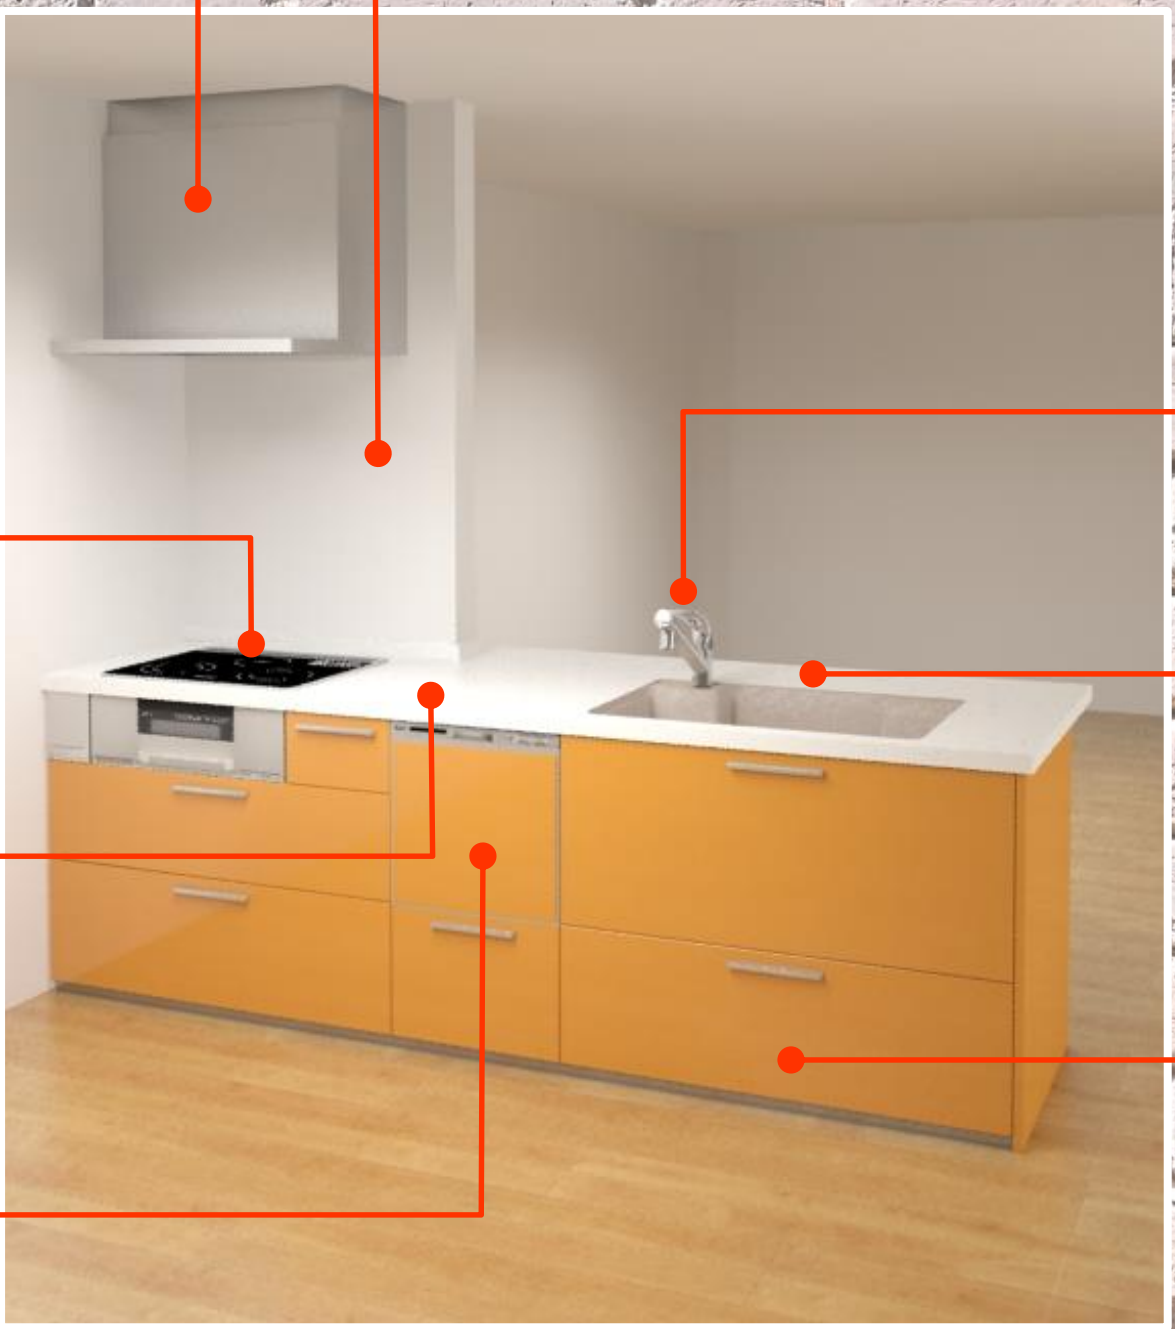

閉じる手前でゆっくり閉まる。

奥行き
650mm用
ユニットの
場合

※シンク下のみ305mmになります。
※奥行き600mmユニットの場合は、
全て305mmになります。

※写真はイメージです。レンジフード・加熱機器他標準仕様と異なります。
表示の標準仕様アイテムをご参照ください。

フラット対面耐力壁タイプ W2585mm仕様

レンジフード 省エネ性とおそうじ性を追求。

●スマートフードⅡ（シロッコファン）
幅750mm 【シルバー色】
リモコン機能なし 常時換気機能付
〈LES43AHZ2M〉 **常時換気**

照明をLEDで省エネ性
底面をフラットでおそうじ性
を両立しました。

キッチンボード

※写真はイメージです。

●キッチンボード 鏡面調
天ぷらなどの油の飛び散りも
簡単に拭き取れます。
3mm厚

365日 おそうじラクラク宣言

加熱機器

【オール電化仕様】 【ガス仕様】

●IHクッキングヒーター
両面焼きグリル 幅600mm
2口IH+3口IH 鉄・ステンレス対応
フェイス色：シルバー
ラクラク天面操作&光火カセンサー搭載
〈KZ-F32AS〉

●ガラストップガスコンロ
片面焼きグリル 幅600mm
フェイス色：シルバー色
全バーナー温度切り＆消し忘れ消火機能搭載
〈LESG32N3NA〉

対面ダイニング側

コンロ前に構造壁で
キッチンとダイニングを
緩やかに仕切ります。
シンク前はオープンで、
会話しながら調理もできます！

●テーブルタイプ
お茶や朝食など
軽い食事に使えて便利！

カウンタートップ

●人造大理石フリントカウンター
【ネオペブルホワイト】