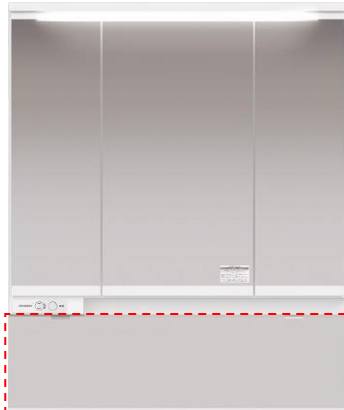

※イメージのため実物とは異なる場合がございます。

ミラー

●新LED照明3面鏡・ミドルミラー

収納内部にコンセントを設置。シェーバーや電動ハブラシなど、内部に設置したコンセントを使い、いつもの収納場所で充電可能です。家電も小物も、大きささまざまな物も、いつも片付いた洗面室に。

↑  
ミドルミラーは、点線部です。

\*可変トレイ5個、クレンジングトレイ1個付きです。  
\*コンセント:3個(うち収納内2個)合計1400Wまで。

くもりシャット! (センターミラー部がくもりシャットになります。)

洗面所の鏡を  
くもりシャット!  
電気代ゼロでくもりにくい

鏡全体に吸水コーティングのくもり止め加工を施しているから、全面くっきりクリア。

ヒーターを使わないから、

電気代ゼロ!

消し忘れの心配なし

※風呂場から急激に大量の水蒸気がくると、くもる場合があります。

本体キャビネット

タイプC

カウンター

奥行き  
530  
mm

水栓

●マルチシングルレバーシャワー

吐水口部分を引き出せば、ボール掃除もラクラク。

吐水口のレバーで切り替え可能。

ボール

ウェットエリア

濡れた物を置く場所としてウェットエリアをご用意。

水栓まわりを3度傾斜設計に。お掃除に配慮。

ボール容量:12L / 洗面ボール深さ:165mm