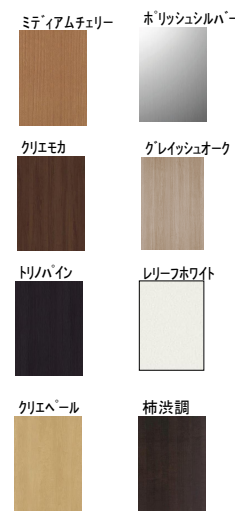

【室内側】
木目調 (樹脂)

■流れるように美しく

継ぎ目のない流れるようなデザインを実現した「ストリームライン」。さらに、シルバーとブラックのツートーンにすることでより警戒な印象に。

※S22型のみ of 把手となります。

A22型

ポリッシュシルバー

C18型

シュガーオーク

B12型

アイリッシュパイン

C19型

ハンドダウンチェリー

A21型

ミディアムチェリー

B16型

エクリュアイボリー