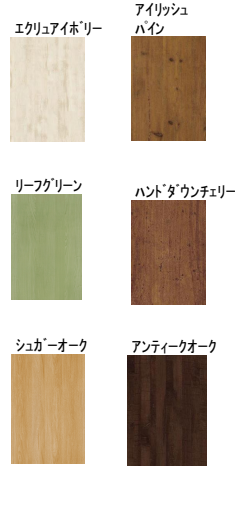

【室内側】
木目調 (樹脂)

■流れるように美しく

継ぎ目のない流れるようなデザインを実現した「ストリームライン」。さらに、シルバーとブラックのツートーンにすることでより警戒な印象に。

※S22型のみ of 把手となります。

A22型

ポリッシュシルバー

C18型

シュガーオーク

B12型

アイリッシュパイン

C19型

ハンドダウンチェリー

A21型

ミディアムチェリー

B16型

エクリュアイボリー