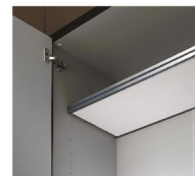

玄関収納 (H=1980)