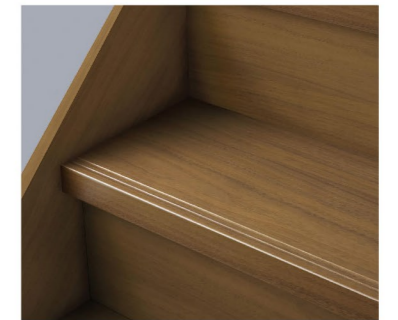

色のばらつきを抑えた美しい仕上がり。
モダンな空間コーディネートを実現します。

キノウを超える、ミライへ。
DAIKEN