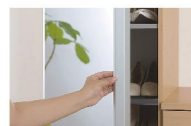

■Color

TH
モノホワイト

多彩な部材で空間に統一感を持たせます。

※写真は全てイメージです。

玄関収納・収納

玄関収納 (H=1980)

毎日の暮らしにフィットする
最適な玄関収納。

■トール型 ミラー付きタイプ