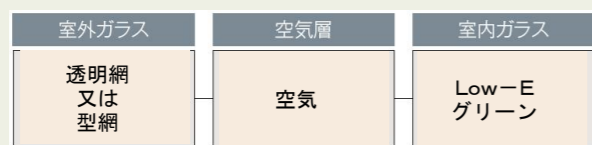

※標準は乾燥空気となります。

スリムで洗練された フレームデザイン

スマートシナジーシステムにより枠を極小化し、シリーズ間で外観の見付け寸法を整えることで、住宅のデザインに統一感をもたらします。

※縦すべり出し窓
W640xH1,170での比較