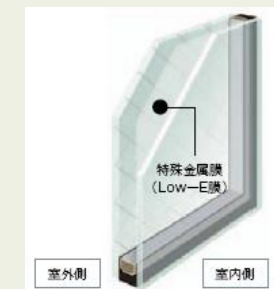

【商品ラインアップ】

防火戸FGH

防火戸サッシ FG-H

外観シャイングレー色

圧倒的な断熱性能を誇るアルミ&樹脂のハイブリッド構造。
心地よい室内環境を保ち、快適で健康な暮らしを実現。

※写真はイメージです

特長

スリムな枠と大きなガラス面積を可能にする
フレームイン構造

高い断熱性能を備えながら、窓があることを感じさせない開放感。これを実現したのが防火戸FG-H独自のフレームイン構造。サッシ枠のラインと障子を合わせることでフレームラインを隠し、ガラス面積の拡大にも成功しています。断熱窓を美しくする、防火戸FG-Hならではの技術です。

防火戸FG-Hの専用ガラス高断熱複層ガラス

室内側ガラスにコーティングした特殊金属膜の効果で一般複層ガラスの約1.7倍の断熱効果を発揮。太陽熱を取り込みながら、室内の熱を逃がしません。冬の寒さが厳しい地域でも、暖房効果を高め、室内の快適さを向上させます。