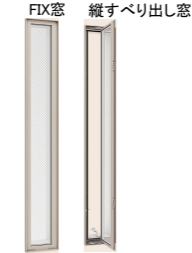

【商品ラインアップ】

防火戸FGH

防火戸サッシ FG-H

外観シャイングレー色

圧倒的な断熱性能を誇るアルミ&樹脂のハイブリッド構造。
心地よい室内環境を保ち、快適で健康な暮らしを実現。

※写真はイメージです

特長

スリムな枠と大きなガラス面積を可能にする
フレームイン構造

※格子はヒンクロスのみです

装飾窓【下記明細 9ヶ所まで】

横すべり出し窓

06005(W570 × H500)
06007(W570 × H700)

高所用横すべり出し窓

06905(W660 × H500)
06903(W660 × H300)

FIX窓(外押縁タイプ)

縦すべり出し窓

03609(W335 × H900) ※小開口アームはオプションとなります(縦滑り出窓のみ)

縦スリット 縦すべりだし窓・FIX

03109(W280 × H900)
03111(W280 × H1100)
03113(W280 × H1300)

スクエアFIX・横滑り出し

031028(280角) 041038(380角)
横スリットFIX

内倒し窓

06005(W570 × H500)
06007(W570 × H700)