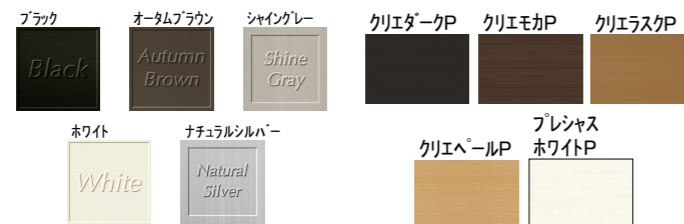

06020(W600×H2000)
以下の寸法となります。

※横格子のみとなります。

カラーバリエーション

■外観色

■内観色

外観色・内観色の
組み合わせを
お選び下さい。

※ナチュラルシルバーには
一部設定の無い商品がございます。
発注の際は必ずご確認ください。

装飾窓