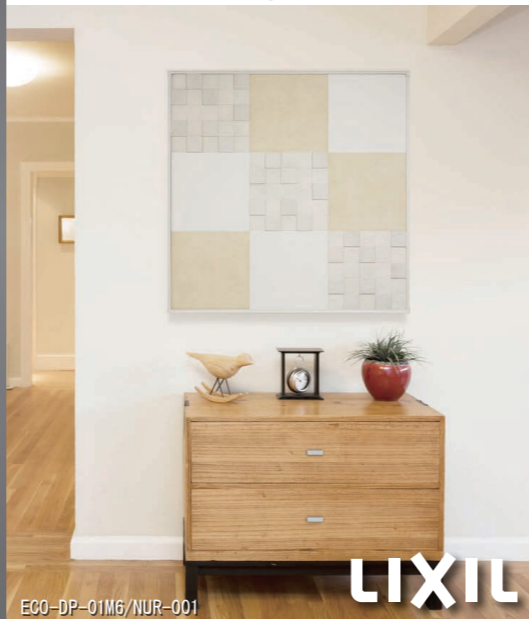

NATURAL

ECO-DP-01M6/NUR-001

LIXIL

C ナチュラル

自然素材の色や風合いを活かしたインテリアスタイルです。ゆったりと落ち着いた雰囲気を演出したい場合や、飽きのこない空間づくりに最適です。

4㎡
ECO-DP-04M0/NUR-001

見切り材なし W2121 x H1212mm