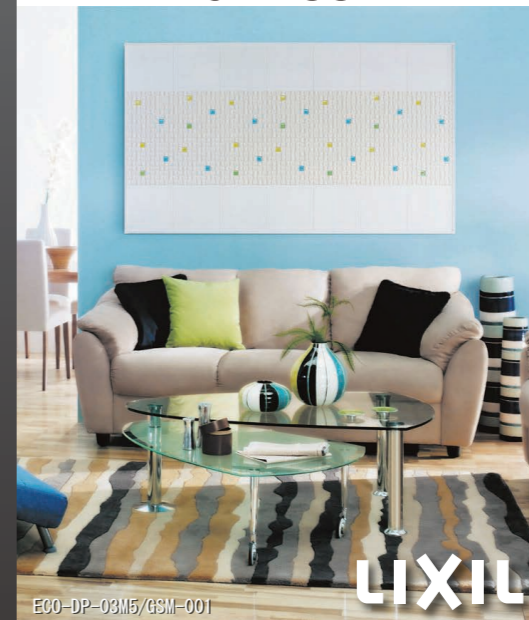

GLASS

ECO-DP-03M5/GSM-001

LIXIL

F グラス

明るく楽しいお部屋づくりにぴったりな、カラフルな色づかいのガラスモザイクを丸みを帯びて可愛いエコカラットの中に散りばめました。色鮮やかな心地よい空間をつくれます。

3㎡
ECO-DP-03M0/GSM-002

◆お願い
・商品によっては、改良などにより仕様、寸法、カラーなどに多少の変更が生じる場合がありますのでご了承ください。
・商品写真は印刷のため、現物と若干異なりますので、実際の商品見本でお確かめください。
・商品写真は参考例です。実際に花瓶や小物等を置かれる場合は、落下等の事故がないように取り扱いにご注意ください。
・表示価格は、商品代のみメーカー希望小売価格で、取付費・工事費・消費税、セット写真の小物など別途ご負担をお願いいたします。
・掲載内容及び写真、図版の無断転載はかたくお断りします。(許可なく転載・流用した場合、損害賠償が発生します。)