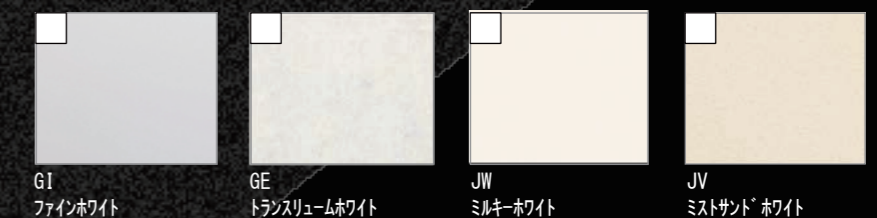

カラーバリエーション

システムキッチン[エーエス]

扉カラー

| | | | | | | | | | | |
|-------|------------------------------|--------------|----------------|---------------|---|--------------|--------------|-----------------|--------------|-------------|
| グループ4 | B0 シリーズ [クリーン扉] [高光沢] | カーマインレッド RB0 | ルーセントベージュ VB0 | クリスタルホワイト WB0 | B2 シリーズ [クリーン扉] [つや消し] LIXILインテリア 建材の「D.フロア」 対応。 | ウォールナット CB2 | チェスナット IB2 | ブラックウォールナット AB2 | メープル NB2 | チェリー UB2 |
| | B1 シリーズ [クリーン扉] [つや消し] | レリーフウッド KB1 | グレーストーン HB1 | チップウッド CB1 | A6 シリーズ [クリーン扉] [高光沢] | ミストグリーン GA6 | ミストイエロー YA6 | ミストベージュ VA6 | ミストピンク PA6 | ミストホワイト WA6 |
| グループ3 | A7 シリーズ [クリーン扉] [高光沢] | ジェットブラック KA7 | ディープフォレスト GA7 | カッパーレッド RA7 | A9 シリーズ [クリーン扉] [光沢] | オニクスブラック KA9 | ラピスブルー BA9 | ガーネットレッド RA9 | アンバーブラウン UA9 | ムーンホワイト WA9 |
| | A8 シリーズ [クリーン扉] [光沢] | ダークローズ UA8 | ライトウォールナット CA8 | ホワイトゼブラ IA8 | | | | | | |
| グループ2 | A3 シリーズ [クリーン扉] [光沢] | パールグリーン GA3 | パールブルー BA3 | パールピンク PA3 | A4 シリーズ [クリーン扉] [つや消し] | ソリッドレッド RA4 | ソリッドイエロー YA4 | ソリッドホワイト WA4 | | |
| | A5 シリーズ [クリーン扉] [つや消し] | クリエダーク AA5 | クリエモカ UA5 | クリエラスク CA5 | クリエパール NA5 | クリエアイボリー IA5 | | | | |

ワークトップカラー

人造大理石トップ

インテリアに合わせてカラーコーディネート。耐久性にも優れた人造大理石トップです。

シンクカラー

●キレイシンク

色も形もキレイなシンクは、簡単お手入れでキレイが保てます。

●センターポケットシンク

ステンレス
大きな鍋も洗やすいセンターポケット形状。水ハネ音が静かな静音設計。

キッチンパネルカラー

油汚れがカンタンに落として、お手入れしやすいキッチンパネル。インテリアとも合わせやすいホワイトカラー4色をそろえました。

MEシリーズ

取手デザイン ※どちらかお好みのデザインをお選びください。

ラインQ (シルバー)

ロングハンドルK (シルバー)

◆お願い
商品によっては、改良などにより仕様、寸法、カラーなどに多少の変更が生じる場合がありますのでご了承ください。
商品写真は印刷のため、現物と若干異なる場合がありますので、実際の商品見本でお確かめください。
商品写真は参考例です。実際に花瓶や小物等を置かれる場合は、落下等の事故がないように取り扱いにご注意ください。
表示価格は、商品代だけのメーカー希望小売価格で、取付費・工事費、消費税、セット写真の小物など別途ご負担をお願いいたします。
掲載内容及び写真・図版の無断転載はかたくお断りします。(許可なく転載・流用した場合、損害賠償が発生します。)