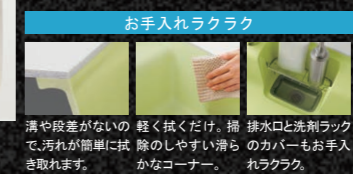

カラーバリエーション

システムキッチン[エーエス]

扉カラー

| | | | | | | | | | | |
|-------|------------------------------|--------------|----------------|---------------|---|--------------|--------------|-----------------|--------------|-------------|
| グループ4 | B0 シリーズ [クリーン扉] [高光沢] | カーマインレッド RB0 | ルーセントベージュ VB0 | クリスタルホワイト WB0 | B2 シリーズ [クリーン扉] [つや消し] LIXILインテリア 建材の「D.フロア」 対応。 | ウォールナット CB2 | チェスナット IB2 | ブラックウォールナット AB2 | メープル NB2 | チェリー UB2 |
| | B1 シリーズ [クリーン扉] [つや消し] | レリーフウッド KB1 | グレーストーン HB1 | チップウッド CB1 | A6 シリーズ [クリーン扉] [高光沢] | ミストグリーン GA6 | ミストイエロー YA6 | ミストベージュ VA6 | ミストピンク PA6 | ミストホワイト WA6 |
| グループ3 | A7 シリーズ [クリーン扉] [高光沢] | ジェットブラック KA7 | ディープフォレスト GA7 | カッパーレッド RA7 | A9 シリーズ [クリーン扉] [光沢] | オニクスブラック KA9 | ラピスブルー BA9 | ガーネットレッド RA9 | アンバーブラウン UA9 | ムーンホワイト WA9 |
| | A8 シリーズ [クリーン扉] [光沢] | ダークローズ UA8 | ライトウォールナット CA8 | ホワイトゼブラ IA8 | | | | | | |
| グループ2 | A3 シリーズ [クリーン扉] [光沢] | パールグリーン GA3 | パールブルー BA3 | パールピンク PA3 | A4 シリーズ [クリーン扉] [つや消し] | ソリッドレッド RA4 | ソリッドイエロー YA4 | ソリッドホワイト WA4 | | |
| | A5 シリーズ [クリーン扉] [つや消し] | クリエダーク AA5 | クリエモカ UA5 | クリエラスク CA5 | クリエパール NA5 | クリエアイボリー IA5 | | | | |

ワークトップカラー

人造大理石トップ

インテリアに合わせてカラーコーディネート。耐久性にも優れた人造大理石トップです。

シンクカラー

●キレイシンク

色も形もキレイなシンクは、簡単お手入れでキレイが保てます。

●センターポケットシンク

ステンレス
大きな鍋も洗やすいセンターポケット形状。水ハネ音が静かな静音設計。

キッチンパネルカラー

油汚れがカンタンに落として、お手入れしやすいキッチンパネル。インテリアとも合わせやすいホワイトカラー4色をそろえました。

MEシリーズ

取手デザイン ※どちらかお好みのデザインをお選びください。

ラインQ (シルバー)

ロングハンドルK (シルバー)

◆お願い
商品によっては、改良などにより仕様、寸法、カラーなどに多少の変更が生じる場合がありますのでご了承ください。
商品写真は印刷のため、現物と若干異なる場合がありますので、実際の商品見本でお確かめください。
商品写真は参考例です。実際に花瓶や小物等を置かれる場合は、落下等の事故がないように取り扱いにご注意ください。
表示価格は、商品代だけのメーカー希望小売価格で、取付費・工事費、消費税、セット写真の小物など別途ご負担をお願いいたします。
掲載内容及び写真・図版の無断転載はかたくお断りします。(許可なく転載・流用した場合、損害賠償が発生します。)