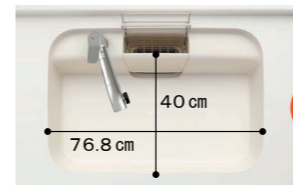

シンク

どちらかお選びいただけます。

キレイシンク

センターポケットシンク