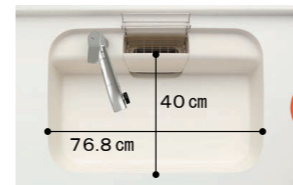

AS システムキッチン エーエス

ペニンシュラI型 本体間口 258cm SWKJLH

成熟を極めたキッチンが暮らしに調和する
先進の住まいづくりをサポートします。

写真はカタログによるイメージです。見積り内容とは異なりますので、ご注意ください。

LIXIL

センターキッチン構造壁対応

構造壁でキッチンとダイニングを
緩やかに仕切りました。

ゆったりと広いワークトップが魅力のオープン対面キッチンです。視線をさえぎらないデザインで、キッチンとリビング、ダイニングが一体の空間をつくれます。

シンク

どちらかお選びいただけます。

キレイシンク

センターポケットシンク

or

イロドリ
彩コーデ

てまなし排水口

排水口は
ステンレス製