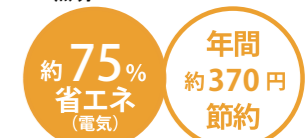

壁付け水栓&ハイバックガードで簡単キレイ

水栓まわりは、水溜まりの少ない壁付け水栓と凹凸のないハイバックガードで汚れにくく、お手入れ簡単でキレイを保てます。

微細シャワー吐水 ホース収納式

LED照明

低消費電力、ずっと長く使えるLED照明

【試算条件】省エネ法の「住宅事業建築主の判断の基準(経済産業省・国土交通省告示2号)」におけるエネルギー消費量計算方法の解説の照明設備の年間点灯時間から算出。【引用元】自社基準【単価】電気:27円/kWh(税込)

LIXILの環境への取組が業界トップランナーとして環境大臣より認定されました。 LIXIL長期保証サービス 詳細はWEBをご確認ください

◆お願い
商品によっては、改良などにより仕様、寸法、カラーなどに多少の変更が生じる場合がありますのでご了承ください。
商品写真は印刷のため、現物と若干異なりますので、実際の商品見本でお確かめください。
商品写真は参考例です。実際に花瓶や小物等を置かれる場合は、落下等の事故がないように取り扱いにご注意ください。
表示価格は、商品代だけのメーカー希望小売価格で、取付費・工事費、消費税、セット写真の小物など別途ご負担をお願いいたします。
掲載内容及び写真・図版の無断転載はたくお断りします。(許可なく転載・流用した場合、損害賠償が発生します。)