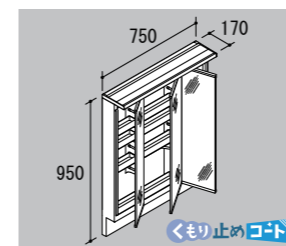

B 広さを活かす右奥排水口

排水口を作業の邪魔にならない右奥に配置。洗面器の広さを最大限に生かします。

C ドライパレットで一時置き

濡らしたくないものを、一時置きするのに便利。サイドガード付で水だれも防ぎます。

D 濡れものが置けるウェットパレット

コップや泡立てネットなど、濡れたものを気兼ねなく置けます。

化粧台本体(サイド収納付)

幅150mmの取り出しやすいオープンタイプのサイド収納がついた化粧台本体をラインアップ。同じ間口で収納量がグンとアップ。お求めやすい価格でワンランク上の便利を実現。

引出タイプ AR751H-905SYL

小物やドライヤーを下げられるフック付。 ※イメージ写真はフルサイズタイプです。

ミラーキャビネット(LED照明)

3面鏡(全収納・LED照明) MAR1-753TXJU

背の低いものの場合

例1 アレンジ トレイ 3段

背の高いものの場合

例2 アレンジ トレイ 2段

5cm刻みで高さを自由にアレンジ。入れるものの高さにピッタリ合わせられます。

ドライヤーもすっぽり収納

トレイは着脱容易で水洗いもカンタン。

※各写真・イラストはイメージです。見積り内容とは異なる場合がありますので、ご注意ください。

ソコまでてまなし排水口

今までできなかった排水口の底まで、お掃除カンタン。排水口の底部分に凹凸がなくなったことで、スポンジでサッとのお掃除ができます。

エコハンドル

水栓金具