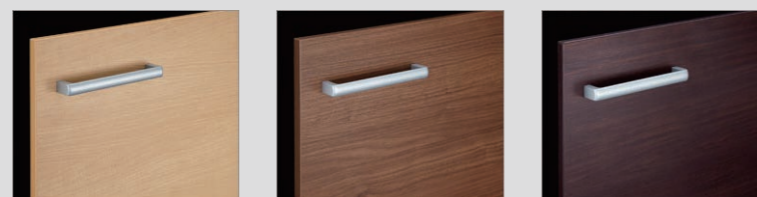

洗面化粧台ピアラ
Piara

洗面化粧台 ピアラ

間口 900mm AR751H-905SYL/MAR1-753TXJU

家族みんなが気持ちよく毎日を過ごせる
キレイと使いやすさを究めた洗面化粧台です。

写真はイメージです。見積り内容とは異なります。

■ 扉カラー ミドルグレード

□ LP2 クリエール

□ LM2 クリエモカ

□ LD2 クリエターク

■ 洗面器カラー

□ H プレン材約付

LIXIL

洗面器

やわらかなカーブ形状でワンサイズ上の広さを実現

A 広々、平らな底面

広く平らな底面なので、つけ置き洗いなど家事でも大活躍します。

B 広さを活かす右奥排水口

排水口を作業の邪魔にならない右奥に配置。洗面器の広さを最大限に生かします。

C ドライパレットで一時置き

濡らしたくないものを、一時置きするのに便利。サイドガード付で水だれも防ぎます。

D 濡れものが置けるウェットパレット

コップや泡立てネットなど、濡れたものを気兼ねなく置けます。

化粧台本体(サイド収納付)

幅150mmの取り出しやすいオープンタイプのサイド収納がついた化粧台本体をラインアップ。同じ間口で収納量がグンとアップ。お求めやすい価格でワンランク上の便利を実現。

5cm刻みで高さを自由にアレンジ。入れるものの高さにピッタリ合わせられます。

ドライヤーもすっぽり収納

トレイは着脱容易で水洗いもカンタン。

※各写真・イラストはイメージです。見積り内容とは異なる場合がありますので、ご注意ください。

ソコまでてまなし排水口

今までできなかった排水口の底まで、お掃除カンタン。排水口の底部分に凹凸がなくなったことで、スポンジでサッとのお掃除ができます。

エコハンドル

水栓金具