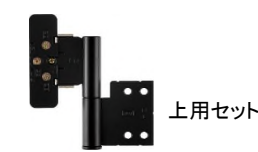

ハンドル・引手

LDK・洋室ドア用

ブラック
空錠

洗面・トイレドア用

ブラック
表示錠

丁番

上用セット

下用セット

LDK・洋室引戸用

ブラック
空錠

洗面・トイレ引戸用

ブラック
表示錠

ブラック金物使用イメージ