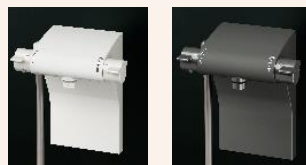

エプロン

ピュアホワイト ミディアムベージュ ミディアムグレー

カウンター

ウェーブカウンター

ピュアホワイト ベージュ ライトブラック

洗い場用水栓

スタンダード水栓：カバーカラー

ホワイト ブラック