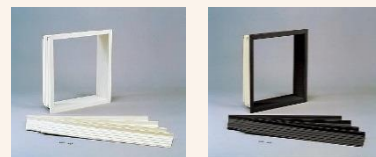

収納棚

ライトシェルフ 3段

ホワイト ブラック

窓枠

フリーサイズ窓枠

ホワイト ブラック

浴槽

おそうじ
ラクラク

エクストラマーブル人造大理石浴槽：カラー

パールホワイト パールベージュ
 パールローズ パールブラック

エクストラマーブル人造大理石浴槽：形状

アーチ浴槽
脚を伸ばしてゆったり。ゆるやかな曲線がスタイリッシュな印象を与えます。

エスライン浴槽
足もと側のベンチで、半身浴や親子での入浴も楽しめます。

リクライン浴槽
リクライニングチェアのようにもたれることができ、ひとりの時間を楽しめる浴槽です。

壁

オールパネル（4面同色） 21柄