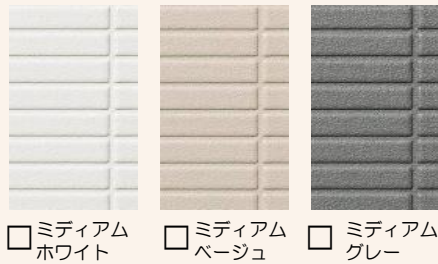

●2枚折りドア
（ホワイト） 段差5mm

おそうじラクラク

※写真はイメージです。標準仕様とは一部異なります。
表示の標準仕様アイテムをご参照ください。

Color select

床柄

おそうじ
ラクラク

スミピカフロア 1 単色

ミディアムホワイト ミディアムベージュ ミディアムグレー

エプロン

ピュアホワイト ミディアムベージュ ミディアムグレー

カウンター

ウェーブカウンター

ピュアホワイト ベージュ ライトブラック

洗い場用水栓

スタンダード水栓：カバーカラー

ホワイト ブラック

エクストラマーブル人造大理石浴槽：カラー

パールホワイト パールベージュ
 パールローズ パールブラック

エクストラマーブル人造大理石浴槽：形状

アーチ浴槽
脚を伸ばしてゆったり。ゆるやかな曲線がスタイリッシュな印象を与えます。

エスライン浴槽
足もと側のベンチで、半身浴や親子での入浴も楽しめます。

リクライン浴槽
リクライニングチェアのようにもたれることができ、ひとりの時間を楽しめる浴槽です。

壁

オールパネル（4面同色） 21柄