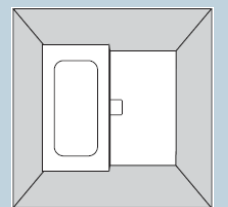

Color select

床柄

おそうじ
ラクラク

スミピカフロア 1 単色

エプロン

カウンター

ウェーブカウンター

洗い場用水栓

スタンダード水栓：カバーカラー

収納棚

ライトシェルフ 3段

窓枠

フリーサイズ窓枠

浴槽

おそうじ
ラクラク

エクストラマーブル人造大理石浴槽：カラー

エクストラマーブル人造大理石浴槽：形状

壁

オールパネル（4面同色） 21柄

鏡
面

マ
ツ
ト

☐ アクセントパネル+周辺パネル

アクセントパネルが鏡面の場合
周辺パネルは**パラレルホワイト柄**
になります。

カウンター側の壁1面に
アクセントパネルを採用し、
他3面を周辺パネルで構成。

アクセントパネルがマットの場合
周辺パネルは**グレイスホワイト柄**
になります。

☐ オールパネル

4面全てを
同一柄で統一