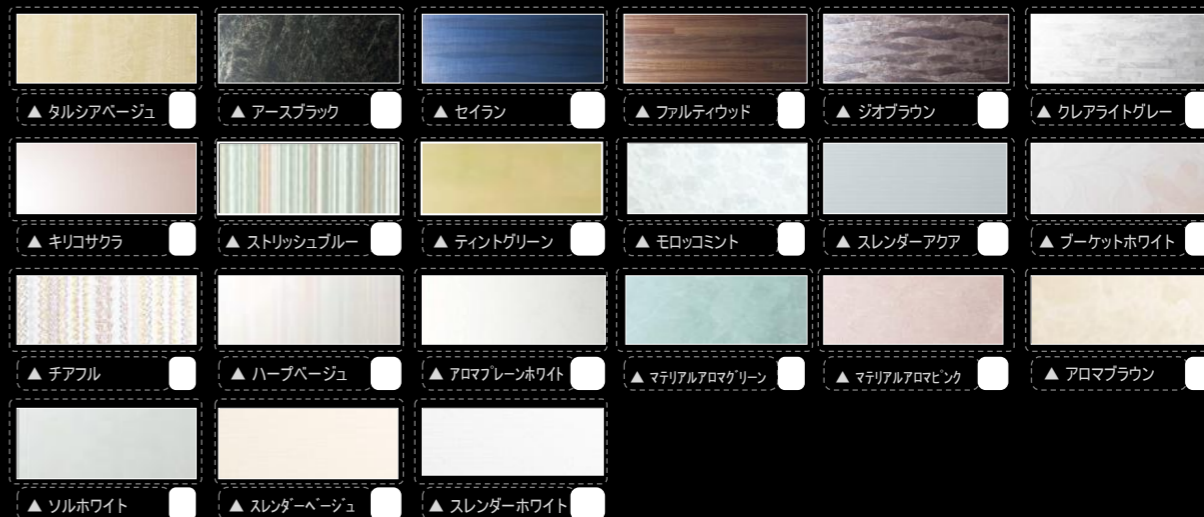

BATHROOM
sazana

<1>

※イメージ画像です。

心地よさのカタチ、サザナ。

心地よさにこだわりを。
暮らしのスタイルにあわせて選べる豊富なデザインテイストを揃えて、
より快適なひとときを過ごしていただくためのバスルームです。

TOTO

2016.01

4面同色プラン

ハイグレードⅡ

ハイグレードⅠ

ほっかり床(単色)

エプロン

FRP浴槽

カウンター

フリーサイズ窓枠

ドア枠