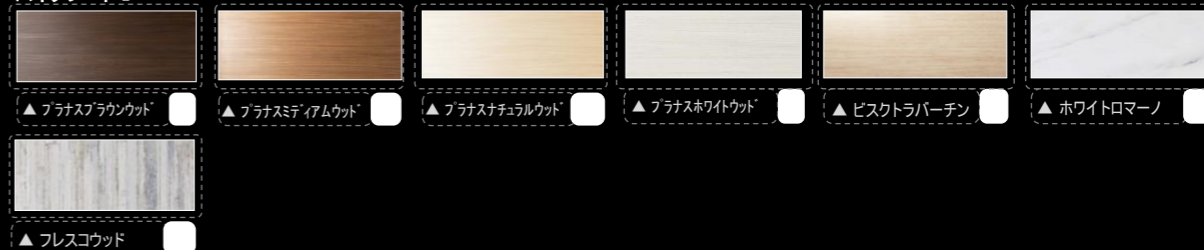

BATHROOM
sazana

<1>

※イメージ画像です。

心地よさのカタチ、サザナ。

心地よさにこだわりを。
暮らしのスタイルにあわせて選べる豊富なデザインテイストを揃えて、
より快適なひとときを過ごしていただくためのバスルームです。

TOTO

2016.01

4面同色プラン

ハイグレードⅡ

ハイグレードⅠ

ほっかり床(単色)

エプロン

FRP浴槽

カウンター

フリーサイズ窓枠

ドア枠

※窓枠は壁柄合わせです。

●商品は印刷のため実際の色とは多少異なっております。●商品によっては、改良などにより仕様、寸法、カラーなどに変更が生じる場合がございます。●本紙掲載の写真はイメージとなります。ご発注の際は改めて、お見積り・カタログにて確認の程お願いいたします。