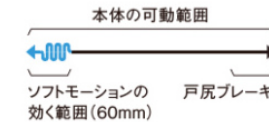

Family Line Palette B-3 type

把手(アイアンブラック)

サークルG

表示錠

引手

シングルソフトモーション(戸尻ブレーキ有り)

本体を閉めるときに自動的にブレーキがかかりゆっくり引き込むソフトモーション機能が働きます。閉め忘れ防止、開閉時の衝撃音の軽減、指を挟みにくくする等、様々な生活シーンに役立つ便利な機能です。

Design Variation
Spec List