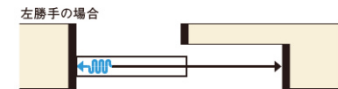

Family Line Palette B-3 type

把手(アイアンブラック)

サークルG

表示錠

引手

シングルソフトモーション(戸尻ブレーキ有り)

本体を閉めるときに自動的にブレーキがかかりゆっくり引き込むソフトモーション機能が働きます。閉め忘れ防止、開閉時の衝撃音の軽減、指を挟みにくくする等、様々な生活シーンに役立つ便利な機能です。

Design Variation
Spec List

居室・洗面(H20)

CMN

トイレ(H20)

CMN

クローゼット(H23)

CMD(折戸)

※クローゼットは扉と同色となります。

※土間収納の場合はクリエホワイトのみとなります。