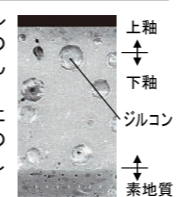

キズ汚れに強い

高硬度のジルコンを釉薬の表面まで含んでいるので、キズが付きにくく、汚れの付着を軽減します。