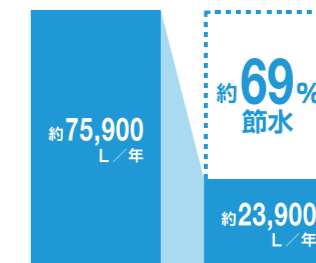

キレイ便座

汚れが入りやすいつぎ目がありません。新素材により気になる便座裏の汚れもサッとひと拭き、お掃除ラクラク。

スッキリノズルシャッター

使わないときはノズルを収納。男子小用時などの汚れの心配もなく、ノズルはいつも清潔。シャッターは着脱可能なので、お手入れも簡単です。

しっかりエコ

エコロジーでエコノミー。
大切な水をムダなく賢く節約します。

ECO5

大洗浄5L、小洗浄3.8Lの「超節水ECO5トイレ」。
従来品※(大13L)と比べ約**69%**の節水を実現。
2日でおフロ1杯分以上(280L)節約できます。
また、水道料金なら年間約**13,800円**もお得です。

※1989~2001年発売品

2日でおフロ1杯以上の節水効果
(おフロ1杯を180Lで計算)

従来品 (1989~2001年発売品) [大13L]
ECO5便器 [大5L/小3.8L]

年間約 **13,800円** 節約できます。

【試算条件】4人家族(男性2人、女性2人)が大1回/人・日、小3回/人・日使用した場合で算出。【引用元】省エネ・防犯住宅推進アプローチブック(単価)上下水道: 265円/m³(税込)