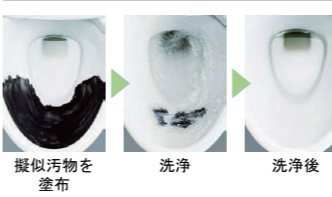

カラーバリエーション

リモコン

キレイ機能

パワーストリーム洗浄

強力な水流が便器鉢内のすみずみまで回り、少ない水でもしっかり汚れを洗い流します。

フチレス形状

フチを丸ごとなくし、サッとひと拭き、お掃除ラクラクです。

ハイパーキラミック

キズ、汚れに強く、銀イオンパワーで細菌の繁殖も抑えます。

キズ汚れに強い

高硬度のジルコンを釉薬の表面まで含んでいるので、キズが付きにくく、汚れの付着を軽減します。

汚物汚れに強い

紙巻器

WA
ワンタッチ式紙巻器
CF-AA22H/WA

タオルリング

スタンダードシリーズ タオルリング
KF-91

キレイ便座

汚れが入りやすいつぎ目がありません。新素材により気になる便座裏の汚れもサッとひと拭き、お掃除ラクラク。

スッキリノズルシャッター

使わないときはノズルを収納。男子小用時などの汚れの心配もなく、ノズルはいつも清潔。シャッターは着脱可能なので、お手入れも簡単です。

しっかりエコ

エコロジーでエコノミー。
大切な水をムダなく賢く節約します。

ECO5

大洗浄5L、小洗浄3.8Lの「超節水ECO5トイレ」。
従来品※(大13L)と比べ約**69%**の節水を実現。
2日でおフロ1杯分以上(280L)節約できます。
また、水道料金なら年間約**13,800円**もお得です。