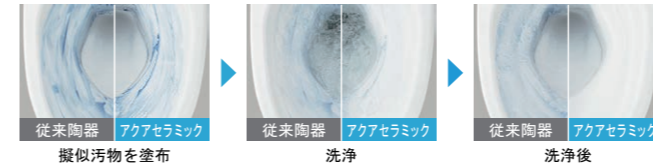

ベーシアハーモ Lタイプ

YBC-BL10S/BW1 DT-BL114G/BW1

コンパクト & ローシルエットデザインが
ゆとりのトイレ空間を演出します。

写真はカタログによるイメージです。見積り内容とは異なりますので、ご注意ください。

LIXIL

機能一覧

<p>■■■■ キレイ機能 ■■■■</p> <ul style="list-style-type: none"> パワーストリーム洗浄 お掃除リフトアップ (手動) 女性専用レディスノズル スッキリノズルシャッター ノズルそうじ ノズルオートクリーニング ノズル先端着脱 キレイ便座 便フタワンタッチ着脱 77セラミック (ISO 抗菌準拠) 抗菌樹脂 (ISO 抗菌準拠) 鉢内スプレー 	<p>■■■■ エコ機能 ■■■■</p> <ul style="list-style-type: none"> 超節水 ECO5 (大 5L、小 3.8L) スーパー節電 ワンタッチ節電 (8h) 電源スイッチ 	<p>■■■■ 洗浄機能 ■■■■</p> <ul style="list-style-type: none"> おしり洗浄 (泡ジェット洗浄) ビデ洗浄 (泡沫ソフト) おしりワイド洗浄 おしりマッサージ洗浄 ワイドビデ洗浄 ノズル位置調節 	<p>■■■■ 快適機能 ■■■■</p> <ul style="list-style-type: none"> フルオート便座 フルオート便器洗浄 (男子小洗浄対応) Wパワー脱臭 暖房便座 スローダウン便座 便座ヒーターオート OFF 着座センサー リモコン 点字対応
---	--	---	---

カラーパリエーション

| リモコン |

アクアセラミック

汚れがつかない*衛生陶器に最適な新素材が誕生。
簡単お掃除で新品のようなツルツルが、100年続きます。

便器鉢面に付いた汚物汚れが、
トイレを洗浄するとつるんと落ちます。

リング状の黒ずみや便器くすみの原因となる
水アカが固着しません*。

水のチカラで、ずっと輝く

AQUA CERAMIC

キズに強く、
銀イオンパワーで
細菌の繁殖も抑えます。

※定期的なお掃除は必要です。

お掃除ラクラク

お掃除リフトアップ

すき間汚れが奥まで楽に拭き取れて、
気になるにおいの元もカットします。

キレイ便座

汚れが入りやすいつぎ目がありません。
便座裏の汚れもサッとひと拭き、お掃除ラクラク。

フチレス形状

フチを丸ごとなくし、サッとひと拭き、
お掃除ラクラクです。

女性専用レディスノズル

LIXILはノズルが2本。おしり洗浄用ノズル
とは別に、女性にやさしいビデ洗浄用ノズル
を搭載しました。

ノズル先端着脱

ノズルの先端を取り外して
カンタン交換可能です。

鉢内スプレー

便器の表面を濡らし、汚物汚れを付きにくくする
のでお掃除もラクラク。

トイレ手洗