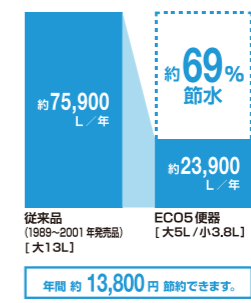

棚付 2連紙巻器
CF-AA64KU/LD

紙巻器カラー
LD/クリエダーク

フルオート便座

便器に近づくと自動で便フタが
開き離れると閉まり、便フタの開
け閉めがないので、腰への負担
が軽減されます。節電にもつな
がります。

しっかりエコ

大切な水をムダなく賢く
節約します。
大洗浄5L、小洗浄3.8Lの「超節水ECO5
トイレ」。従来品*(大13L)と比べ約69%
の節水を実現。

ECO5

※1989~2001年発売品
【試算条件】4人家族(男性2人、女性2人)が大1回/人・日、小3回/人・日使用した場合で算出。【91円/円】省エネ・防犯住宅推進アプロ
チブック【単価】上下水道:265円/m³(税込)

※各写真・イラストはイメージです。見積り内容とは異なる場合がありますので、ご注意ください。

◆お願い
商品によっては、改良などにより仕様、寸法、カラーなどに多少の変更が生じる場合がありますのでご了承ください。
商品写真は印刷のため、現物と若干異なりますので、実際の商品見本でお確かめください。
商品写真は参考例です。実際に花瓶や小物等を置かれる場合は、落下等の事故がないように取り扱いにご注意ください。
表示価格は、商品代みのメーカー希望小売価格で、取付費・工事費、消費税、セット写真の小物など別途ご負担をお願いいたします。
掲載内容及び写真・図版の無断転載はかたくお断りします。(許可なく転載・流用した場合、損害賠償が発生します。)