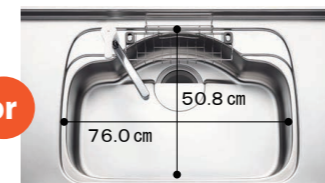

### シンク

どちらかお選びいただけます。

キレイシンク

センターポケットシンク

or

イロドリ  
彩コーデ  
てまなし排水口

排水口は  
ステンレス製