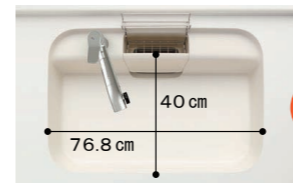

### シンク

どちらかお選びいただけます。

キレイシンク

センターポケットシンク

or

イロドリ  
彩コーデ  
てまなし排水口

排水口は  
ステンレス製