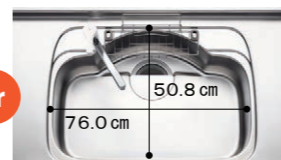

### シンク

どちらかお選びいただけます。

キレイシンク

カラーコード

てまなし排水口

センターポケットシンク

排水口は  
ステンレス製

or