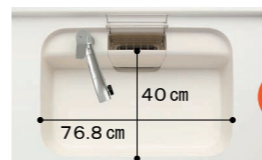

シンク

どちらかお選びいただけます。

キレイシンク

カラーコード

てまなし排水口

センターポケットシンク