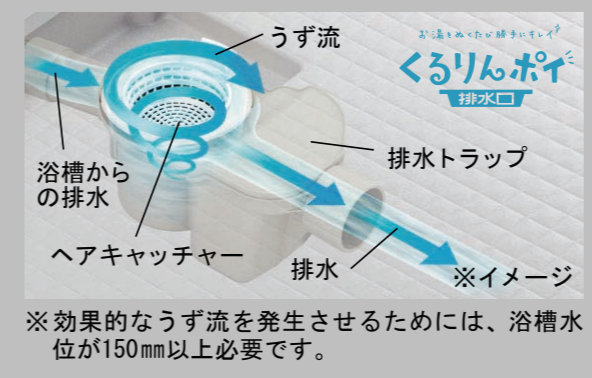

サーモバス S ◆4時間後の温度変化はわずか2.5℃以下

浴槽保温材と保温組フタの“ダブル保温”構造。湯温の温度変化が少ないので、光熱費を節約できます。入浴時間の異なるご家族でも時間を気にせず入浴できます。

保温フタ用組フタフック<ホワイト>

使うだけでエコ

エコフルシャワー

◆超節水でバスタイムの省エネに大きく貢献

普段の使い方、35%の節水・省エネ効果を実現。

ラクラクお手入れ

クレイドア

◆スッキリデザインで汚れにくくお掃除しやすい

ラクラクお手入れ

くるりんポイ排水口

◆ゴミをまとめて、お掃除ラクラク

浴槽のお湯を排水する時に、排水口内にうずを発生させて毛髪やヌメリなどをキレイに洗浄します。

標準仕様

◆換気設備