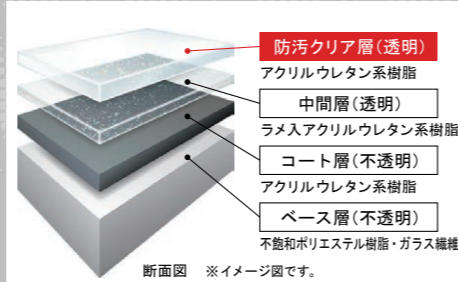

Arise

豊富なアイテムで、さまざまなニーズにお応えして“快適を生み出す”オールラウンドバスルーム。

ラクラクお手入れ

キレイ浴槽(クレリアパール) ◆パールのような艶やかな質感

いつまでもキレイをコンセプトに、パールのような輝きの美しい浴槽に、LIXIL独自の汚れにくい“キレイテクノロジー”をプラス。

人造大理石浴槽に「キレイテクノロジー」をプラス。

キレイ浴槽

使うだけでエコ

サーモバス S ◆4時間後の温度変化はわずか2.5℃以下

浴槽保温材と保温組フタの“ダブル保温”構造。湯温の温度変化が少ないので、光熱費を節約できます。入浴時間の異なるご家族でも時間を気にせず入浴できます。

保温フタ用組フタフック<ホワイト>

使うだけでエコ

エコフルシャワー

◆超節水でバスタイムの省エネに大きく貢献

普段の使い方、35%の節水・省エネ効果を実現。

ラクラクお手入れ

クレイドア

◆スッキリデザインで汚れにくくお掃除しやすい

ラクラクお手入れ

くるりんポイ排水口

◆ゴミをまとめて、お掃除ラクラク

浴槽のお湯を排水する時に、排水口内にうずを発生させて毛髪やヌメリなどをキレイに洗浄します。

標準仕様

◆換気設備