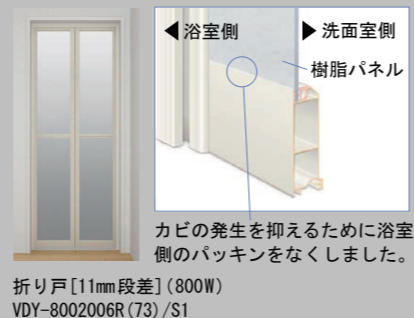

ラクラクお手入れ

クレイドア

◆スッキリデザインで汚れにくくお掃除しやすい