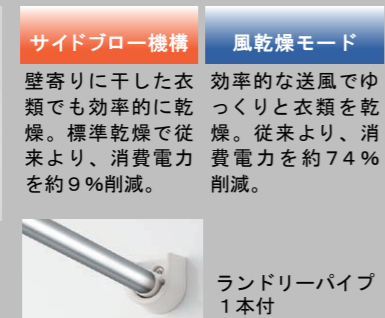

サーモバス S ◆4時間後の温度変化はわずか2.5℃以下

浴槽保温材と保温組フタの“ダブル保温”構造。湯温の温度変化が少ないので、光熱費を節約できます。入浴時間の異なるご家族でも時間を気にせず入浴できます。

保温フタ用組フタフック<ホワイト>

使うだけでエコ

エコフルシャワー

◆超節水でバスタイムの省エネに大きく貢献

普段の使い方、35%の節水・省エネ効果を実現。

ラクラクお手入れ

クレイドア

◆スッキリデザインで汚れにくくお掃除しやすい

ラクラクお手入れ

くるりんポイ排水口

◆ゴミをまとめて、お掃除ラクラク

浴槽のお湯を排水する時に、排水口内にうずを発生させて毛髪やヌメリなどをキレイに洗浄します。

標準仕様

◆換気設備

◆洗い場側水栓

◆エコベンチ浴槽

◆ミラー&収納

◆天井&照明

◆カウンター

◆握りバー&タオル掛

◆お願い
・商品によっては、改良などにより仕様、寸法、カラーなどに多少の変更が生じる場合がありますのでご了承ください。
・商品写真は印刷のため、実物と若干異なりますので、実際の商品見本でお確かめください。
・商品写真は参考例です。実際に花瓶や小物等を置かれる場合は、落下等の事故がないように取り扱いにご注意ください。
・表示価格は、商品代のみメーカー希望小売価格で、取付費・工事費、消費税、セット写真の小物など別途ご負担をお願いいたします。
・掲載内容及び写真・図版の無断転載はかたくお断りします。(許可なく転載・流用した場合、損害賠償が発生します。)