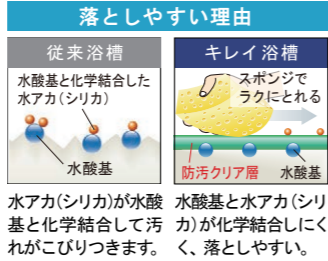

Arise

豊富なアイテムで、さまざまなニーズにお応えして“快適を生み出す”オールラウンドバスルーム。

ラクラクお手入れ

キレイ浴槽(クレリアパール) ◆パールのような艶やかな質感

いつまでもキレイをコンセプトに、パールのような輝きの美しい浴槽に、LIXIL独自の汚れにくい“キレイテクノロジー”をプラス。

人造大理石浴槽に「キレイテクノロジー」をプラス。

キレイ浴槽

使うだけでエコ

サーモバス S ◆4時間後の温度変化はわずか2.5℃以下

浴槽保温材と保温組フタの“ダブル保温”構造。湯温の温度変化が少ないので、光熱費を節約できます。入浴時間の異なるご家族でも時間を気にせず入浴できます。

保温フタ用組フタフック<ホワイト>

使うだけでエコ

エコフルシャワー

◆超節水でバスタイムの省エネに大きく貢献

普段の使い方、35%の節水・省エネ効果を実現。

ラクラクお手入れ

クレイドア

◆スッキリデザインで汚れにくくお掃除しやすい

ラクラクお手入れ

くるりんポイ排水口

◆ゴミをまとめて、お掃除ラクラク

浴槽のお湯を排水する時に、排水口内にうずを発生させて毛髪やヌメリなどをキレイに洗浄します。

標準仕様

◆換気設備