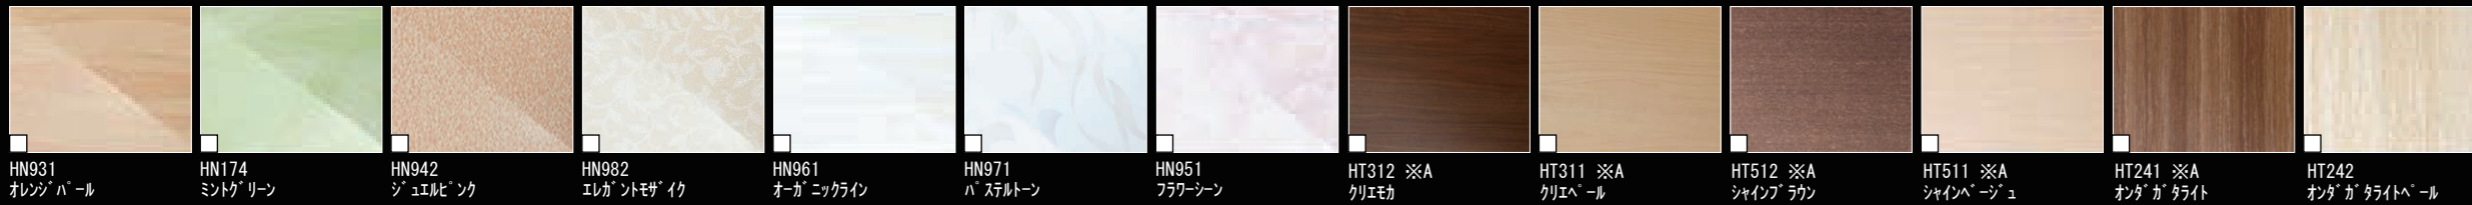

Arise

毎日使うバスルームだから、いつもキレイな場所でありたい。
見た目の美しさだけでなく、お掃除のしやすさも考えたデザインや
汚れにくい技術とアイデアで、バスルームのキレイを追求しました。
シャワーや浴槽形状の工夫でバスタイムの節水にも貢献します。

壁パネルカラー <<全面張り>>

※A 照明限定パネルです。この壁柄を選択の場合、照明によってはバスルーム内の照明が足りなくなります。

Lパネル (鏡面)

Lパネル (HT)

床カラー <<単色>>

浴槽カラー <<クレリアパール>>

エプロンカラー

水栓カラー

カウンターカラー

ドアカラー

◆お願い
・商品によっては、改良などにより仕様、寸法、カラーなどに多少の変更が生じる場合がありますのでご了承ください。
・商品写真は印刷のため、現物と若干異なりますので、実際の商品見本でお確かめください。
・商品写真は参考例です。実際に花瓶や小物等を置かれる場合は、落下等の事故がないように取り扱いにご注意ください。
・表示価格は、商品代のみメーカー希望小売価格で、取付費・工事費・消費税、セット写真の小物など別途ご負担をお願いいたします。
・掲載内容及び写真・図版の無断転載はかたくお断りします。(許可なく転載・流用した場合、損害賠償が発生します。)