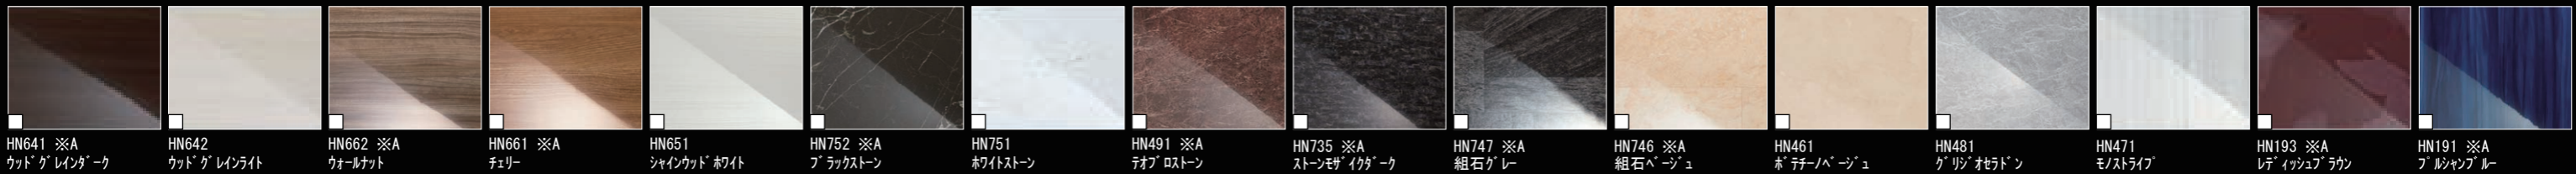

Arise

毎日使うバスルームだから、いつもキレイな場所でありたい。
見た目の美しさだけでなく、お掃除のしやすさも考えたデザインや
汚れにくい技術とアイデアで、バスルームのキレイを追求しました。
シャワーや浴槽形状の工夫でバスタイムの節水にも貢献します。

壁パネルカラー <<全面張り>>

※A 照明限定パネルです。この壁柄を選択の場合、照明によってはバスルーム内の照明が足りなくなります。

Lパネル (鏡面)

Lパネル (HT)

床カラー <<単色>>

浴槽カラー <<クレリアパール>>

エプロンカラー

水栓カラー

カウンターカラー

ドアカラー

◆お願い
・商品によっては、改良などにより仕様、寸法、カラーなどに多少の変更が生じる場合がありますのでご了承ください。
・商品写真は印刷のため、現物と若干異なりますので、実際の商品見本でお確かめください。
・商品写真は参考例です。実際に花瓶や小物等を置かれる場合は、落下等の事故がないように取り扱いにご注意ください。
・表示価格は、商品代のみメーカー希望小売価格で、取付費・工事費・消費税、セット写真の小物など別途ご負担をお願いいたします。
・掲載内容及び写真・図版の無断転載はかたくお断りします。(許可なく転載・流用した場合、損害賠償が発生します。)