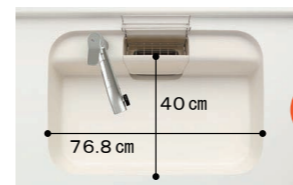

### シンク

どちらかお選びいただけます。

キレイシンク

センターポケットシンク

or

イロドリ  
彩コーテ

てまなし排水口

排水口は  
ステンレス製