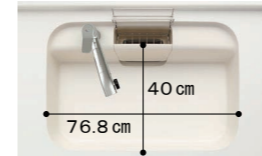

### シンク

どちらかお選びいただけます。

キレイシンク

センターポケットシンク

排水口は  
ステンレス製